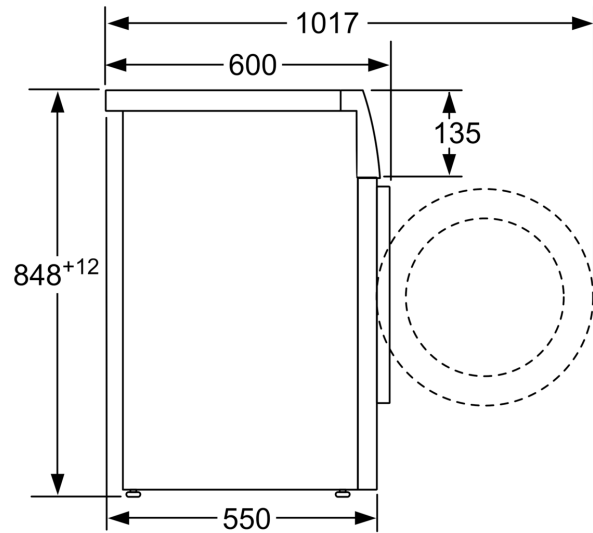

### Technische Informationen

- unterschiebbar ab 85 cm Nischenhöhe
- Gerätemaße (H x B): 84.8 cm x 59.8 cm
- Gerätetiefe: 55.0 cm
- Gerätetiefe inkl. Türe: 60.0 cm
- Gerätetiefe mit geöffneter Türe: 101.7 cm

<sup>4</sup> Laufzeit für das Programm Eco 40-60

\*\* Der angegebene Wert ist gerundet.

**iQ300, Waschmaschine,  
Frontlader, 8 kg, 1400 U/min.  
WM14N129**

Maße in mm

Maße in mm