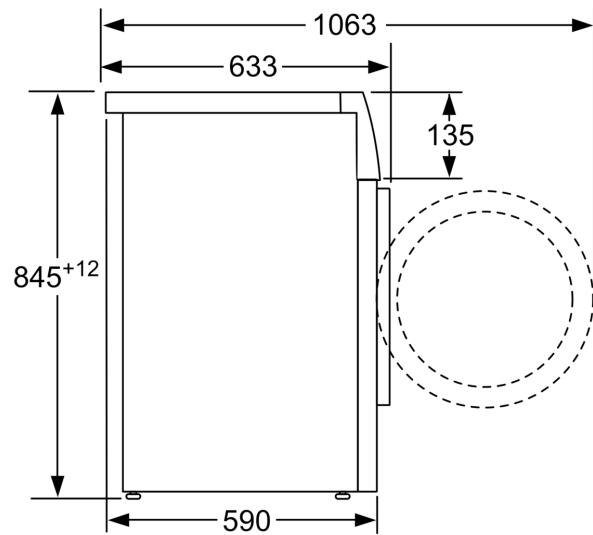

### Technische Informationen

- unterschiebbar ab 85 cm Nischenhöhe
- Gerätemaße (H x B): 84.5 cm x 59.8 cm
- Gerätetiefe: 59.0 cm

- Gerätetiefe inkl. Türe: 63.3 cm
- Gerätetiefe mit geöffneter Türe: 106.3 cm

iQ300, Waschmaschine,  
Frontlader, 8 kg, 1400 U/min.  
WM14N127

Maße in mm

Maße in mm