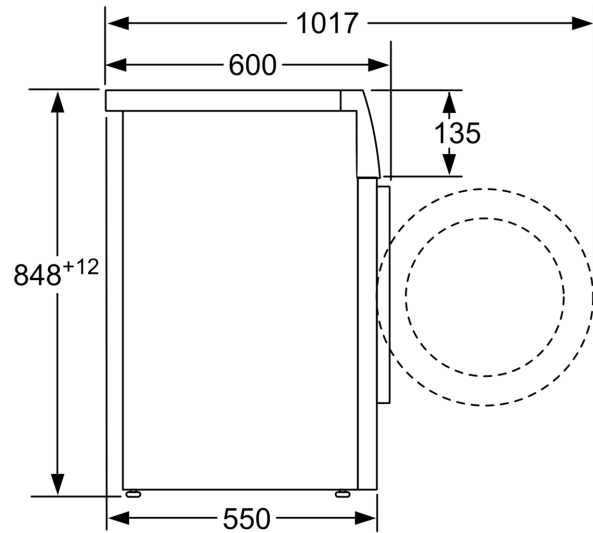

Ausstattung

Technische Daten

Energieeffizienzklasse:	D
Gewichteter Energieverbrauch in kWh pro 100 Waschzyklen im Programm eco 40-60 (EU 2017/1369):	69 kWh
Maximale Beladungsmenge:	7.0 kg
Wasserverbrauch in Litern im eco-Programm pro Betriebszyklus (EU 2017/1369):	45 l
Dauer des Programms eco 40-60 in Stunden und Minuten bei Nennkapazität (EU 2017/1369):	3:20 h
Schleudereffizienzklasse des Programms eco 40-60 (EU 2017/1369):	B
Geräusch-Effizienzklasse:	B
Geräuschwert:	75 dB(A) re 1 pW
Bauform:	Freistehend
Höhe der Arbeitsplatte:	-2 mm
Abmessungen des Gerätes:	848 x 598 x 550 mm
Nettogewicht:	68.4 kg
Anschlusswert:	2300 W
Absicherung:	10 A
Spannung:	220-240 V
Frequenz:	50 Hz
Länge Anschlusskabel:	160.0 cm
Türöffnung:	Links
Rollen:	Nein
EAN-Nummer:	4242003872314
Gerätetyp:	Freistehend

Technische Informationen

- unterschiebbar ab 85 cm Nischenhöhe
- Gerätemaße (H x B x T): 84.8 cm x 59.8 cm x 55.0 cm

¹ Auf einer Energieeffizienzklassen-Skala von A bis G

² Energieverbrauch in kWh für 100 Waschzyklen (im Programm Eco 40-60)

Maßzeichnungen

Maße in mm

Maße in mm