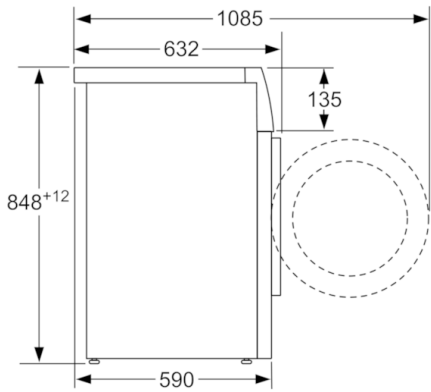

Technische Daten

Bauform :	Standgerät
Höhe der Arbeitsplatte (mm) :	850
Abmessungen des Gerätes :	848 x 598 x 590
Nettogewicht (kg) :	81,637
Anschlusswert (W) :	2300
Absicherung (A) :	10
Spannung (V) :	220-240
Frequenz (Hz) :	50
Approbationszertifikate :	CE, VDE
Länge Anschlusskabel (cm) :	210
Waschwirkungsklasse :	A
Türanschlag :	Links
Rollen :	Nein
Leistung Standby/Netzwerk: Bitte beachten Sie die Hinweise in der Gebrauchsanweisung, wenn Sie die WiFi-Funktion ausschalten möchten. :	
	1,4
Zeit auto-Standby/Netzwerk :	20,0
EAN-Nummer :	4242005133987
Nennkapazität in kg Baumwolle für das Standard-Baumwollprogramm bei vollständiger Befüllung - neu (2010/30/EC) :	
	8,0
Energieeffizienzklasse (2010/30/EC) :	A+++
Jährlicher Energieverbrauch (kWh/annum) - neu (2010/30/EC) :	
	196,00
:	0,12
:	0,43
Jährlicher Wasserverbrauch (l/annum) - neu (2010/30/EC) :	
	10560
Schleuderwirkungsklasse :	B
Maximale Schleuderdrehzahl (rpm) - neu (2010/30/EC) :	1360
Durchschn. Waschzeit Baumwolle 40°C (Teilbeladung) min - neu (2010/30/EC) :	210
Durchschn. Waschzeit Baumwolle 60°C (volle Beladung) min - neu (2010/30/EC) :	210
Durchschn. Waschzeit Baumwolle 60°C (Teilbeladung) min - neu (2010/30/EC) :	210
:	20
Schallleistung Waschen dB(A) re 1 pW :	47
Schallleistung Schleudern dB(A) re 1 pW :	71
Art der Installation :	Standgerät

Technische Informationen

- Gerätemaße (H x B x T): 84.8 cm x 59.8 cm x 59.0 cm
- unterschiebbar ab 85 cm Nischenhöhe

**HomeProfessional, Waschmaschine,
Frontlader, 8 kg, 1400 U/min.
WAYH8748**

Maße in mm

Maße in mm