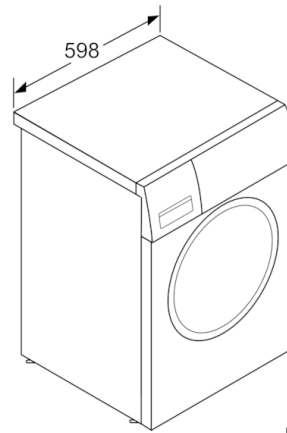

Schleuderdrehzahl, Restzeitanzeige, 24 h Endezeitvorwahl, zusätzliche Optionen und Verbrauchsanzeige

- Nachlegefunktion: Die Nachlegefunktion ermöglicht Ihnen das Nachlegen von Wäschestücken sogar nach Start des Waschprogramms.
- Verbrauchsanzeige: Angabe zu Strom- und Wasserverbrauch
- Beladungsanzeige mit direkter Dosierempfehlung
- Trommelreinigung mit Erinnerungsfunktion
- Nachlegefunktion
- Stufenlose Mengenautomatik
- ActiveWater™Plus: ressourcenschonendes Wassermanagement
- Durchflusssensor für optimalen Wasserverbrauch
- Schaumerkennung
- Unwuchtkontrolle
- Kindersicherung
- Leichtreinigungsschublade
- Flüssigwaschmitteleinsatz
- 32 cm-Bullauge, silber-schwarzgrau mit 180° Türöffnungswinkel
- Komfortverschluss

Technische Informationen

- Gerätemaße (H x B x T): 84.8 cm x 59.8 cm x 59.0 cm
- unterschiebbar ab 85 cm Nischenhöhe

**HomeProfessional, Waschmaschine,
Frontlader, 8 kg, 1400 U/min.
WAYH8748**

Maße in mm