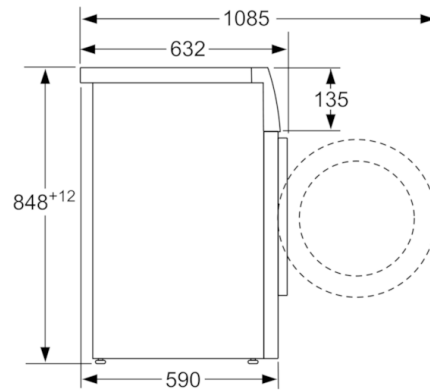

Technische Daten

Bauform :	Standgerät
Höhe der Arbeitsplatte (mm) :	850
Abmessungen des Gerätes :	848 x 598 x 590
Nettogewicht (kg) :	84,033
Anschlusswert (W) :	2300
Absicherung (A) :	10
Spannung (V) :	220-240
Frequenz (Hz) :	50
Approbationszertifikate :	CE, VDE
Länge Anschlusskabel (cm) :	160
Waschwirkungsklasse :	A
Türanschlag :	Links
Rollen :	Nein
Leistung Standby/Netzwerk: Bitte beachten Sie die Hinweise in der Gebrauchsanweisung, wenn Sie die WiFi-Funktion ausschalten möchten. :	
	1,5
Zeit auto-Standby/Netzwerk :	20,0
EAN-Nummer :	4242002991139
Nennkapazität in kg Baumwolle für das Standard-Baumwollprogramm bei vollständiger Befüllung - neu (2010/30/EC) :	
	9,0
Energieeffizienzklasse (2010/30/EC) :	A+++
Jährlicher Energieverbrauch (kWh/annum) - neu (2010/30/EC) :	152,00
Energieverbrauch im ausgeschalteten Modus (W) - neu (2010/30/EC) :	
	0,12
Leistungsaufnahme im unausgeschalteten Zustand - neu (2010/30/EC) (W) :	
	0,43
Jährlicher Wasserverbrauch (l/annum) - neu (2010/30/EC) :	
	11220
Schleuderwirkungsklasse :	A
Maximale Schleuderdrehzahl (rpm) - neu (2010/30/EC) :	1556
Durchschn. Waschzeit Baumwolle 40°C (Teilbeladung) min - neu (2010/30/EC) :	285
Durchschn. Waschzeit Baumwolle 60°C (volle Beladung) min - neu (2010/30/EC) :	285
Durchschn. Waschzeit Baumwolle 60°C (Teilbeladung) min - neu (2010/30/EC) :	285
Dauer des unausgeschalteten Zustands (min) (2010/30/EC) :	20
Schallleistung Waschen dB(A) re 1 pW :	47
Schallleistung Schleudern dB(A) re 1 pW :	73
Art der Installation :	Standgerät

Technische Informationen

- Gerätemaße (H x B x T): 84,8 cm x 59,8 cm x 59,0 cm
- unterschiebbar ab 85 cm Nischenhöhe

**HomeProfessional, Waschmaschine,
Frontlader, 9 kg, 1600 U/min.
WAYH2891**

Maße in mm

Maße in mm