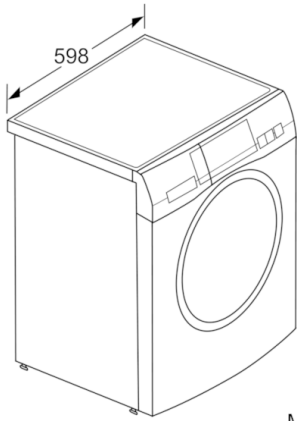

Technische Informationen

- Gerätemaße (H x B x T): 84,8 cm x 59,8 cm x 59,0 cm
- unterschiebbar ab 85 cm Nischenhöhe

**HomeProfessional, Waschmaschine,
Frontlader, 9 kg, 1600 U/min.
WAYH2891**

Maße in mm