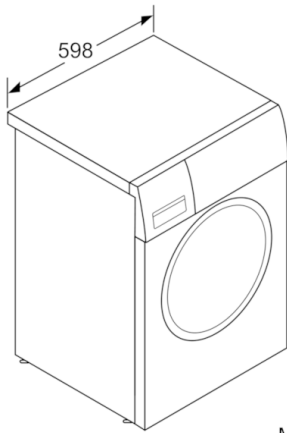

#### Technische Informationen

- Gerätemaße (H x B x T): 84,8 cm x 59,8 cm x 59,0 cm
- unterschiebbar ab 85 cm Nischenhöhe

**Serie | 8, Waschmaschine, Frontlader, 8 kg,  
1600 U/min.  
WAW32541**

Maße in mm