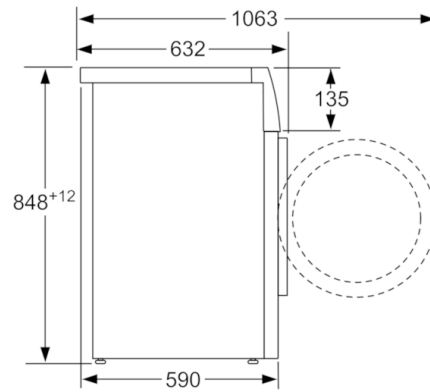

#### Technische Daten

Bauform :	Standgerät
Höhe der Arbeitsplatte (mm) :	850
Abmessungen des Gerätes :	848 x 598 x 590
Nettogewicht (kg) :	81,533
Anschlusswert (W) :	2300
Absicherung (A) :	10
Spannung (V) :	220-240
Frequenz (Hz) :	50
Approbationszertifikate :	CE, VDE
Länge Anschlusskabel (cm) :	160
Waschwirkungsklasse :	A
Türanschlag :	Links
Rollen :	Nein
EAN-Nummer :	4242002916613
Nennkapazität in kg Baumwolle für das Standard-Baumwollprogramm bei vollständiger Befüllung - neu (2010/30/EC) :	8,0
Energieeffizienzklasse (2010/30/EC) :	A+++
Jährlicher Energieverbrauch (kWh/annum) - neu (2010/30/EC) :	196,00
Energieverbrauch im ausgeschalteten Modus (W) - neu (2010/30/EC) :	0,12
Leistungsaufnahme im unausgeschalteten Zustand - neu (2010/30/EC) (W) :	0,43
Jährlicher Wasserverbrauch (l/annum) - neu (2010/30/EC) :	10560
Schleuderwirkungsklasse :	A
Maximale Schleuderdrehzahl (rpm) - neu (2010/30/EC) :	1551
Durchschn. Waschzeit Baumwolle 40°C (Teilbeladung) min - neu (2010/30/EC) :	210
Durchschn. Waschzeit Baumwolle 60°C (volle Beladung) min - neu (2010/30/EC) :	210
Durchschn. Waschzeit Baumwolle 60°C (Teilbeladung) min - neu (2010/30/EC) :	210
Dauer des unausgeschalteten Zustands (min) (2010/30/EC) :	20
Schallleistung Waschen dB(A) re 1 pW :	47
Schallleistung Schleudern dB(A) re 1 pW :	73
Art der Installation :	Standgerät

#### Technische Informationen

- Gerätemaße (H x B x T): 84,8 cm x 59,8 cm x 59,0 cm
- unterschiebbar ab 85 cm Nischenhöhe

**Serie | 8, Waschmaschine, Frontlader, 8 kg,  
1600 U/min.  
WAW32541**

Maße in mm

Maße in mm