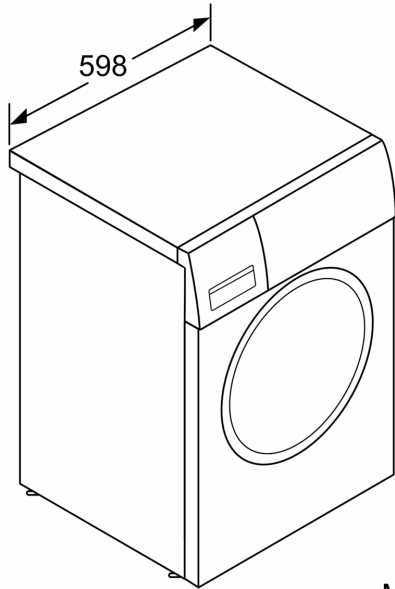

Technische Informationen

- unterschiebbar ab 85 cm Nischenhöhe
- Gerätemaße (H x B): 84.8 cm x 59.8 cm
- Gerätetiefe: 59.0 cm
- Gerätetiefe inkl. Türe: 63.2 cm

- Gerätetiefe mit geöffneter Türe: 106.3 cm

**Serie 4, Waschmaschine, Frontlader,
8 kg, 1400 U/min.
WAN28K93**

Maße in mm

Maße in mm