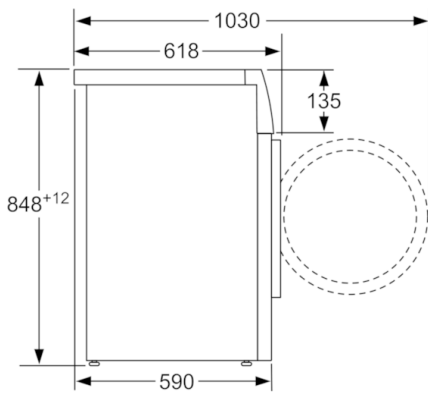

**Technische Daten**

Bauform :	Standgerät
Höhe der Arbeitsplatte (mm) :	848
Abmessungen des Gerätes :	848 x 598 x 590
Nettogewicht (kg) :	74,135
Anschlusswert (W) :	2300
Absicherung (A) :	10
Spannung (V) :	220-240
Frequenz (Hz) :	50
Approbatonszertifikate :	CE, VDE
Länge Anschlusskabel (cm) :	160
Waschwirkungsklasse :	A
Türanschlag :	Links
Rollen :	Nein
EAN-Nummer :	4242002942476
Nennkapazität in kg Baumwolle für das Standard-Baumwollprogramm bei vollständiger Befüllung - neu (2010/30/EC) :	8,0
Energieeffizienzklasse (2010/30/EC) :	A+++
Jährlicher Energieverbrauch (kWh/annum) - neu (2010/30/EC) :	196,00
Energieverbrauch im ausgeschalteten Modus (W) - neu (2010/30/EC) :	0,12
Leistungsaufnahme im unausgeschalteten Zustand - neu (2010/30/EC) (W) :	1,49
Jährlicher Wasserverbrauch (l/annum) - neu (2010/30/EC) :	11220
Schleuderwirkungsklasse :	B
Maximale Schleuderdrehzahl (rpm) - neu (2010/30/EC) :	1360
Durchschn. Waschzeit Baumwolle 40°C (Teilbeladung) min - neu (2010/30/EC) :	195
Durchschn. Waschzeit Baumwolle 60°C (volle Beladung) min - neu (2010/30/EC) :	215
Durchschn. Waschzeit Baumwolle 60°C (Teilbeladung) min - neu (2010/30/EC) :	215
Schallleistung Waschen dB(A) re 1 pW :	56
Schallleistung Schleudern dB(A) re 1 pW :	73
Art der Installation :	Standgerät

#### Technische Informationen

- Gerätemaße (H x B x T): 84,8 cm x 59,8 cm x 59,0 cm
- unterschiebbar ab 85 cm Nischenhöhe

**Serie | 4, Waschmaschine, Frontlader, 8 kg,  
1400 U/min.  
WAK28248**

Maße in mm

Maße in mm

Maße in mm