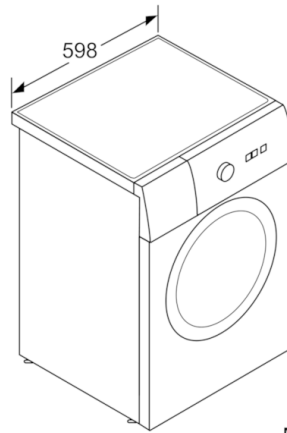

#### Technische Informationen

- Gerätemaße (H x B x T): 84,8 cm x 59,8 cm x 59,0 cm
- unterschiebbar ab 85 cm Nischenhöhe

**Serie | 4, Waschmaschine, Frontlader, 8 kg,  
1400 U/min.  
WAK28248**

Maße in mm