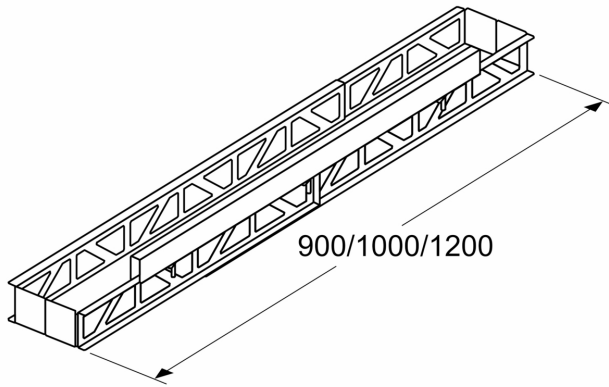

VA200090

Sonderzubehör

Installations Zubehör

Installationszubehör

800 mm

VA200090

– Bestehend aus einer Verbindungsleiste und Möbelstreben um die Stabilität des Möbels sicher zu stellen.
– Verstellbar von 90 cm, 100 cm oder 120 cm Möbelbreite.

– Bestehend aus einer Verbindungsleiste und Möbelstreben um die Stabilität des Möbels sicher zu stellen.

Verstellbar von 90 cm, 100 cm oder 120 cm Möbelbreite.

Maße in mm

Maße in mm