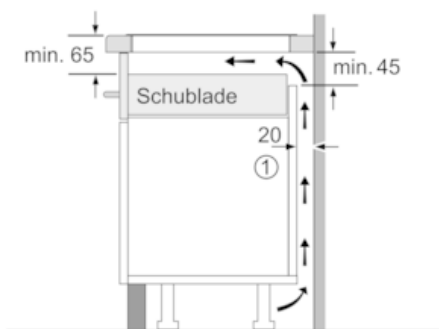

Ausstattung

Technische Daten

Gerätetyp : Kochstelle Glaskeramik
Bauform : Eingebaut
Energiequelle : Elektro
Anzahl der Kochzonen, die gleichzeitig benutzt werden können : 5
Nischenmaße (H x B x T) (mm) : 51 x 880-880 x 490-500
Gerätebreite (mm) : 918
Abmessungen des Gerätes (mm) : 51 x 918 x 546
Abmessungen des verpackten Gerätes (mm) : 126 x 1073 x 603
Nettogewicht (kg) : 21,105
Bruttogewicht (kg) : 23,0
Restwärmearzeige : Getrennt
Lage der Steuerung : Vorne
Hauptoberflächenmaterial : Glaskeramik
Oberflächenfarbe : Edelstahl, Schwarz
Rahmenfarbe : Edelstahl
Approbatonszertifikate : AENOR, CE
Länge Anschlusskabel (cm) : 110
EAN-Nummer : 4242004192107
Elektroanschlusswert (W) : 11100
Spannung (V) : 220-240
Frequenz (Hz) : 60; 50

Design:

- 90 cm breit
- Designrahmen in Edelstahl

Technische Information:

- Einbaumaße: 880 mm x 490 mm
- Min. Arbeitsplattenstärke: 30 mm
- Kochzonen: 1 x Ø 400 mmx240 mm, 3.3 kW (max. Powerstufe 3.7 kW) Induktion oder 2 x Ø 200 mm, 2.2 kW (max. Powerstufe 3.7 kW) Induktion; 1 x Ø 300 mmx240 mm, 2.6 kW (max. Powerstufe 3.7 kW) Induktion; 1 x Ø 400 mmx240 mm, 3.3 kW (max. Powerstufe 3.7 kW) Induktion oder 2 x Ø 200 mm, 2.2 kW (max. Powerstufe 3.7 kW) Induktion
- Kombinierbar mit Glaskeramik-Kochstellen im Facetten-Design
- Hauptschalter
- Anschlußwert 11100 W
- Länge Anschlußkabel: 110 cm
- Anschlusskabel beigelegt in Verpackung

N 70, Induktionskochfeld, 90 cm, autark
T59TT60N0

Maßzeichnungen

① Lüftungsspalt muß vorgesehen werden.

Maße in mm

* Mindestabstand vom Muldenausschnitt bis zur Wand
 ** Eintauchtiefe
 *** Mit untergebautem Backofen min. 30, ggf. mehr; siehe Maßanforderungen des Backofens

Maße in mm

Maße in mm

① Lüftungsspalt muß vorgesehen werden.

Maße in mm