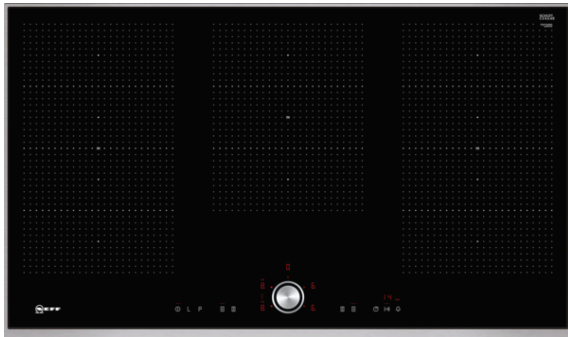

N 70, Induktionskochfeld, 90 cm, autark
T59TT60N0

COOKING PASSION SINCE 1877

Autarkes FlexInduction-Kochfeld mit TwistPad Bedienung.

- ✓ Induktion - Die Hitze wird bei der Induktionsbeheizung direkt im Kochgeschirr erzeugt für präzises, punktgenaues Kochen ohne Nachgaren.
- ✓ FlexInduction - Die Flexzone bietet die flexible Platzierung Ihrer Töpfe und Pfannen und erhitzt das Kochgeschirr genau an dieser Stelle.
- ✓ Das TwistPad® ist ein magnetischer abnehmbarer Bedienknopf, mit dem sich alle Kochzonen präzise und komfortabel regeln lassen.
- ✓ PowerMove - die Flexzone wird in drei Heizzonen aufgeteilt: vorne Kochen, in der Mitte Köcheln und hinten Warmhalten.
- ✓ Designrahmen in Edelstahl

Ausstattung

Technische Daten

Gerätetyp : Kochstelle Glaskeramik
Bauform : Eingebaut
Energiequelle : Elektro
Anzahl der Kochzonen, die gleichzeitig benutzt werden können : 5
Nischenmaße (H x B x T) (mm) : 51 x 880-880 x 490-500
Gerätebreite (mm) : 918
Abmessungen des Gerätes (mm) : 51 x 918 x 546
Abmessungen des verpackten Gerätes (mm) : 126 x 1073 x 603
Nettogewicht (kg) : 21,105
Bruttogewicht (kg) : 23,0
Restwärmearzeige : Getrennt
Lage der Steuerung : Vorne
Hauptoberflächenmaterial : Glaskeramik
Oberflächenfarbe : Edelstahl, Schwarz
Rahmenfarbe : Edelstahl
Approbatonszertifikate : AENOR, CE
Länge Anschlusskabel (cm) : 110
EAN-Nummer : 4242004192107
Elektroanschlusswert (W) : 11100
Spannung (V) : 220-240
Frequenz (Hz) : 60; 50

T59TT60N0

Ausstattung

Bedienung:

- TwistPad®

Flexibilität:

- 3 x Flexzone
- 5 Induktionskochzonen

Ausstattung:

- Powerstufe für Töpfe
- Powerstufe für Pfannen
- PowerMove
- 17 Leistungsstufen
- Digitale Anzeige der Kochstufen
- 2-stufige Restwärmeanzeige je Kochzone
- CountUp Timer
Kurzzeitwecker
Laufzeitanzeige
- Powermanagement Funktion
- Topferkennung
Powermanagement Funktion
Automatische Sicherheitsabschaltung
Kindersicherung
Wischschutzfunktion