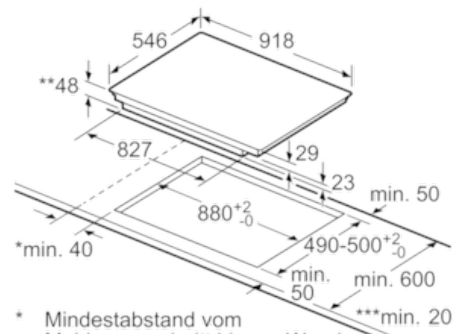

Ausstattung

Technische Daten

Gerätetyp : Kochstelle Glaskeramik
Bauform : Eingebaut
Energiequelle : Elektro
Anzahl der Kochzonen, die gleichzeitig benutzt werden können : 5
Nischenmaße (H x B x T) (mm) : 51 x 880-880 x 490-500
Gerätebreite (mm) : 918
Abmessungen des Gerätes (mm) : 51 x 918 x 546
Abmessungen des verpackten Gerätes (mm) : 126 x 1073 x 603
Nettogewicht (kg) : 21,105
Bruttogewicht (kg) : 23,0
Restwärmearzeige : Getrennt
Lage der Steuerung : Vorne
Hauptoberflächenmaterial : Glaskeramik
Oberflächenfarbe : Edelstahl, Schwarz
Rahmenfarbe : Edelstahl
Approbatonszertifikate : AENOR, CE
Länge Anschlusskabel (cm) : 110
EAN-Nummer : 4242004192107
Elektroanschlusswert (W) : 11100
Spannung (V) : 220-240
Frequenz (Hz) : 60; 50

Design:

- 90 cm breit
- Designrahmen in Edelstahl

Technische Information:

- Einbaumaße: 880 mm x 490 mm
- Min. Arbeitsplattenstärke: 30 mm
- Kochzonen: 1 x Ø 400 mmx240 mm, 3.3 kW (max. Powerstufe 3.7 kW) Induktion oder 2 x Ø 200 mm, 2.2 kW (max. Powerstufe 3.7 kW) Induktion; 1 x Ø 300 mmx240 mm, 2.6 kW (max. Powerstufe 3.7 kW) Induktion; 1 x Ø 400 mmx240 mm, 3.3 kW (max. Powerstufe 3.7 kW) Induktion oder 2 x Ø 200 mm, 2.2 kW (max. Powerstufe 3.7 kW) Induktion
- Kombinierbar mit Glaskeramik-Kochstellen im Facetten-Design
- Hauptschalter
- Anschlußwert 11100 W
- Länge Anschlußkabel: 110 cm
- Anschlusskabel beigelegt in Verpackung

N 70, Induktionskochfeld, 90 cm, autark
T59TT60N0

Maßzeichnungen

① Lüftungsspalt muß vorgesehen werden.

Maße in mm

* Mindestabstand vom Muldenausschnitt bis zur Wand
 ** Eintauchtiefe
 *** Mit untergebautem Backofen min. 30, ggf. mehr; siehe Maßanforderungen des Backofens

Maße in mm

Maße in mm

① Lüftungsspalt muß vorgesehen werden.

Maße in mm