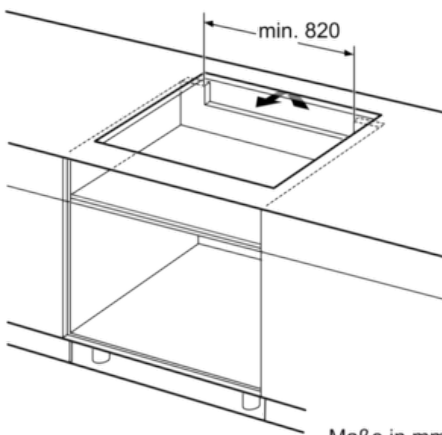

Ausstattung

Technische Daten

Gerätetyp : Kochstelle Glaskeramik
Bauform : Eingebaut
Energiequelle : Elektro
Anzahl der Kochzonen, die gleichzeitig benutzt werden können : 5
Nischenmaße (H x B x T) (mm) : 51 x 880-880 x 490-500
Gerätebreite (mm) : 918
Abmessungen des Gerätes (mm) : 51 x 918 x 546
Abmessungen des verpackten Gerätes (mm) : 126 x 1073 x 603
Nettogewicht (kg) : 21,105
Bruttogewicht (kg) : 23,0
Restwärmearzeige : Getrennt
Lage der Steuerung : Vorne
Hauptoberflächenmaterial : Glaskeramik
Oberflächenfarbe : Edelstahl, Schwarz
Rahmenfarbe : Edelstahl
Approbatonszertifikate : AENOR, CE
Länge Anschlusskabel (cm) : 110
EAN-Nummer : 4242004192107
Elektroanschlusswert (W) : 11100
Spannung (V) : 220-240
Frequenz (Hz) : 60; 50

Design:

- 90 cm breit
- Designrahmen in Edelstahl

Technische Information:

- Einbaumaße: 880 mm x 490 mm
- Min. Arbeitsplattenstärke: 30 mm
- Kochzonen: 1 x Ø 400 mmx240 mm, 3.3 kW (max. Powerstufe 3.7 kW) Induktion oder 2 x Ø 200 mm, 2.2 kW (max. Powerstufe 3.7 kW) Induktion; 1 x Ø 300 mmx240 mm, 2.6 kW (max. Powerstufe 3.7 kW) Induktion; 1 x Ø 400 mmx240 mm, 3.3 kW (max. Powerstufe 3.7 kW) Induktion oder 2 x Ø 200 mm, 2.2 kW (max. Powerstufe 3.7 kW) Induktion
- Kombinierbar mit Glaskeramik-Kochstellen im Facetten-Design
- Hauptschalter
- Anschlußwert 11100 W
- Länge Anschlußkabel: 110 cm
- Anschlusskabel beigelegt in Verpackung

N 70, Induktionskochfeld, 90 cm, autark
T59TT60N0

Maßzeichnungen

① Lüftungsspalt muß vorgesehen werden.

Maße in mm

* Mindestabstand vom Muldenausschnitt bis zur Wand
 ** Eintauchtiefe
 *** Mit untergebautem Backofen min. 30, ggf. mehr; siehe Maßanforderungen des Backofens

Maße in mm

Maße in mm

① Lüftungsspalt muß vorgesehen werden.

Maße in mm