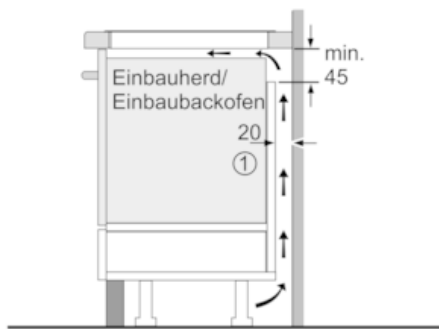

Ausstattung

Technische Daten

Gerätetyp : Kochstelle Glaskeramik
Bauform : Eingebaut
Energiequelle : Elektro
Anzahl der Kochzonen, die gleichzeitig benutzt werden können : 5
Nischenmaße (H x B x T) (mm) : 51 x 880-880 x 490-500
Gerätebreite (mm) : 918
Abmessungen des Gerätes (mm) : 51 x 918 x 546
Abmessungen des verpackten Gerätes (mm) : 126 x 1073 x 603
Nettogewicht (kg) : 21,105
Bruttogewicht (kg) : 23,0
Restwärmearzeige : Getrennt
Lage der Steuerung : Vorne
Hauptoberflächenmaterial : Glaskeramik
Oberflächenfarbe : Edelstahl, Schwarz
Rahmenfarbe : Edelstahl
Approbatonszertifikate : AENOR, CE
Länge Anschlusskabel (cm) : 110
EAN-Nummer : 4242004192107
Elektroanschlusswert (W) : 11100
Spannung (V) : 220-240
Frequenz (Hz) : 60; 50

Design:

- 90 cm breit
- Designrahmen in Edelstahl

Technische Information:

- Einbaumaße: 880 mm x 490 mm
- Min. Arbeitsplattenstärke: 30 mm
- Kochzonen: 1 x Ø 400 mmx240 mm, 3.3 kW (max. Powerstufe 3.7 kW) Induktion oder 2 x Ø 200 mm, 2.2 kW (max. Powerstufe 3.7 kW) Induktion; 1 x Ø 300 mmx240 mm, 2.6 kW (max. Powerstufe 3.7 kW) Induktion; 1 x Ø 400 mmx240 mm, 3.3 kW (max. Powerstufe 3.7 kW) Induktion oder 2 x Ø 200 mm, 2.2 kW (max. Powerstufe 3.7 kW) Induktion
- Kombinierbar mit Glaskeramik-Kochstellen im Facetten-Design
- Hauptschalter
- Anschlußwert 11100 W
- Länge Anschlußkabel: 110 cm
- Anschlusskabel beigelegt in Verpackung

N 70, Induktionskochfeld, 90 cm, autark
T59TT60N0

Maßzeichnungen

① Lüftungsspalt muß vorgesehen werden.

Maße in mm

* Mindestabstand vom Muldenausschnitt bis zur Wand
 ** Eintauchtiefe
 *** Mit untergebautem Backofen min. 30, ggf. mehr; siehe Maßanforderungen des Backofens