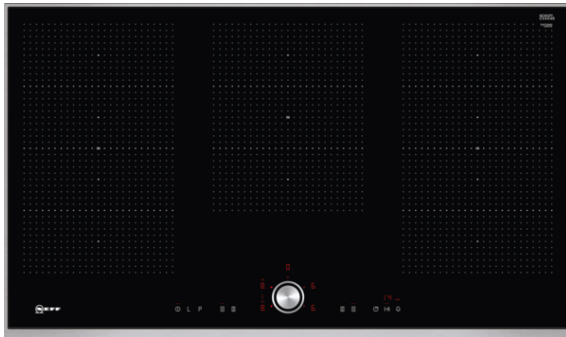

N 70, Induktionskochfeld, 90 cm, Schwarz  
T59TT60N0

COOKING PASSION SINCE 1877

#### Autarkes FlexInduction-Kochfeld mit TwistPad Bedienung.

- ✓ TwistPad® - magnetisch, abnehmbarer Bedienknopf, mit dem sich alle Kochzonen per Fingertipp aktivieren und regeln lassen
- ✓ FlexInduktion - erkennt automatisch Größe und Position von Töpfe und Pfannen und erhitzt das Kochgeschirr genau an dieser Stelle.
- ✓ PowerMove - das Induktionskochfeld wird in drei Heizzonen aufgeteilt: vorne Kochen, Mitte Köcheln und hinten Warmhalten.
- ✓ Power Boost - optimierte Energiezufuhr für flexibleres und noch schnelleres Erhitzen
- ✓ Induktion - Die Hitze wird direkt im Kochgeschirr erzeugt für präzises, punktgenaues Kochen ohne Nachgaren

##### Technische Daten

Gerätetyp : Kochstelle Glaskeramik

Bauform : Eingebaut

Energiequelle : Elektro

Anzahl der Kochzonen, die gleichzeitig benutzt werden können : 5

Nischenmaße (H x B x T) (mm) : 51 x 880-880 x 490-500

Lage der Steuerung : Vorne

Hauptoberflächenmaterial : Glaskeramik

Oberflächenfarbe : Edelstahl, Schwarz

Rahmenfarbe : Edelstahl

Approbationszertifikate : AENOR, CE

Länge Anschlusskabel (cm) : 110

EAN-Nummer : 4242004192107