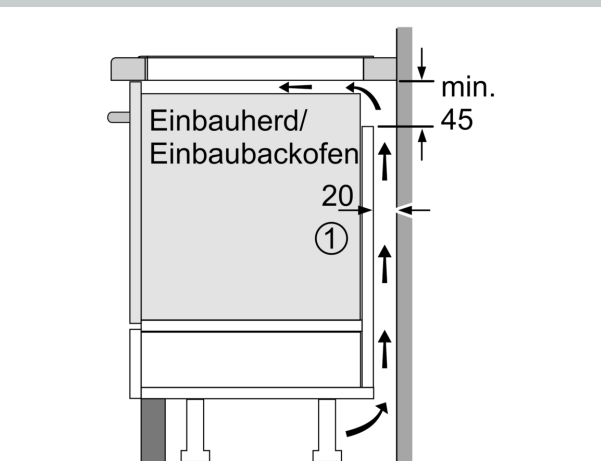

N 70, INDUKTIONSKOCHFELD, 60 CM,
FLÄCHENBÜNDIG (INTEGRIERT)
T56PHF1C0

Maßzeichnungen

Maße in mm

A: Eintauchtiefe

Maße in mm

A: Min. Abstand vom Kochfeldausschnitt bis zur Wand
B: Mit Einbaubackofen darunter min. 30 mm, ggf. mehr

Siehe Platzbedarf für den Backofen

C: Fase max. 1 mm

① Lüftungsspalt muß vorgesehen werden.

Maße in mm

Maße in mm