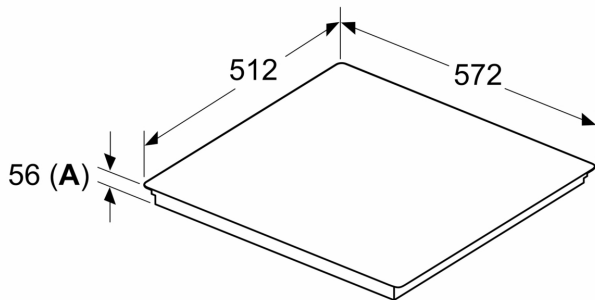

Ausstattung

Technische Daten

Grillfunktion:	Kochstelle
Glaskeramik	
Bauform:	Einbau
Beheizungsart:	Elektro-Kochfeld
Anzahl der Kochzonen:	4
Breite:	572 mm
Abmessungen des Gerätes (H x B x T):	56x572x512 mm
Abmessungen des verpackten Gerätes:	126x753x608 mm
Nettogewicht:	11.8 kg
Bruttogewicht:	12.9 kg
Restwärmeanzeige:	Getrennt
Lage der Steuerung:	Vorne
Oberflächenmaterial:	Glaskeramik
Oberflächenfarbe:	Schwarz
Länge Anschlusskabel:	110 cm
EAN-Nummer:	4242004272991
Spannung:	220-240 V
Frequenz:	50; 60 Hz

Installation

- Maße des Gerätes (HxBxT mm): 56 x 572 x 512
- Erforderlicher Ausschnitt für die Installation (HxBxT mm): 56 x 576 x 516
- Minimale Arbeitsplattenstärke: 16 mm
- Gesamtanschlusswert: 7400 W
- Powermanagement Funktion: Bei Bedarf die maximale Leistung begrenzen (abhängig von der Absicherung der Elektroinstallation).
- Zur Installation in Arbeitsplatten aus Stein, Granit oder Kunststoff. Andere Arbeitsplattenmaterialien erfordern eine Eignungsprüfung beim Hersteller der Arbeitsplatte.

N 70, INDUKTIONSKOCHFELD, 60 CM,
FLÄCHENBÜNDIG (INTEGRIERT)
T56PHF1C0

Maßzeichnungen

Maße in mm

A: Eintauchtiefe

Maße in mm

A: Min. Abstand vom Kochfeldausschnitt bis zur Wand
B: Mit Einbaubackofen darunter min. 30 mm, ggf. mehr