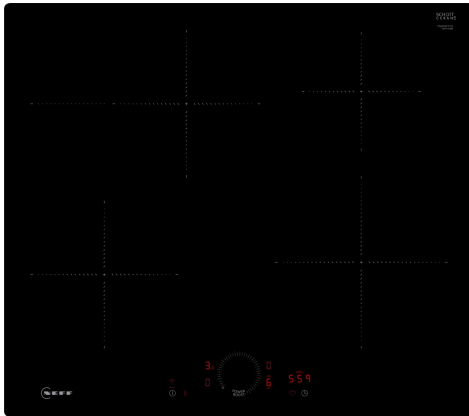

N 70, INDUKTIONSKOCHFELD, 60 CM,
FLÄCHENBÜNDIG (INTEGRIERT)
T56PHF1C0

Sonderzubehör

Z1365WX0	Kabelloses Speisethermometer
Z9404SE0	4 teiliges Topfset
Z9406SE0	6 teiliges Topfset
Z9410ES0	Espresso Kocher 4 Tassen
Z943SE0	3-er Set best aus 2 Töpfen + 1 Pfanne

Ausstattung

Technische Daten

Grillfunktion:	Kochstelle
Glaskeramik	
Bauform:	Einbau
Beheizungsart:	Elektro-Kochfeld
Anzahl der Kochzonen:	4
Breite:	572 mm
Abmessungen des Gerätes (H x B x T):	56x572x512 mm
Abmessungen des verpackten Gerätes:	126x753x608 mm
Nettogewicht:	11.8 kg
Bruttogewicht:	12.9 kg
Restwärmeanzeige:	Getrennt
Lage der Steuerung:	Vorne
Oberflächenmaterial:	Glaskeramik
Oberflächenfarbe:	Schwarz
Länge Anschlusskabel:	110 cm
EAN-Nummer:	4242004272991
Spannung:	220-240 V
Frequenz:	50; 60 Hz

N 70, INDUKTIONSKOCHFELD, 60 CM, FLÄCHENBÜNDIG (INTEGRIERT) T56PHF1CO

Ausstattung

- 60 cm: Platz für 4 Töpfe oder Pfannen

Flexibilität der Kochzonen

- Bräterzone: Extra zuschaltbare Kochzone für großes Bratgeschirr
- Kochzone vorne links: 180 mm, 2 kW (maximale Leistung 3.1 kW)
- Kochzone hinten links: 180 mm, 280 mm, 2 kW (maximale Leistung 3.1 kW)
- Kochzone hinten rechts: 145 mm, 1.6 kW (maximale Leistung 2.2 kW)
- Kochzone vorne rechts: 210 mm, 2.5 kW (maximale Leistung 3.7 kW)