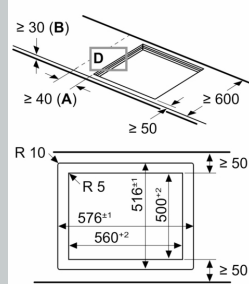

Installation

- Maße des Gerätes (HxBxT mm): 56 x 572 x 512
- Erforderlicher Ausschnitt für die Installation (HxBxT mm): 56 x 576 x 516
- Minimale Arbeitsplattenstärke: 16 mm
- Gesamtanschlusswert: 7400 W
- Powermanagement Funktion: Bei Bedarf die maximale Leistung begrenzen (abhängig von der Absicherung der Elektroinstallation).
- Zur Installation in Arbeitsplatten aus Stein, Granit oder Kunststoff. Andere Arbeitsplattenmaterialien erfordern eine Eignungsprüfung beim Hersteller der Arbeitsplatte.

N 70, INDUKTIONSKOCHFELD, 60 CM,
FLÄCHENBÜNDIG (INTEGRIERT)
T56PHF1C0

Maßzeichnungen

Maße in mm

A: Eintauchtiefe

Maße in mm

A: Min. Abstand vom Kochfeldausschnitt bis zur Wand
B: Mit Einbaubackofen darunter min. 30 mm, ggf. mehr

Siehe Platzbedarf für den Backofen

C: Fase max. 1 mm

① Lüftungsspalt muß vorgesehen werden.

Maße in mm

Maße in mm

Maßzeichnungen