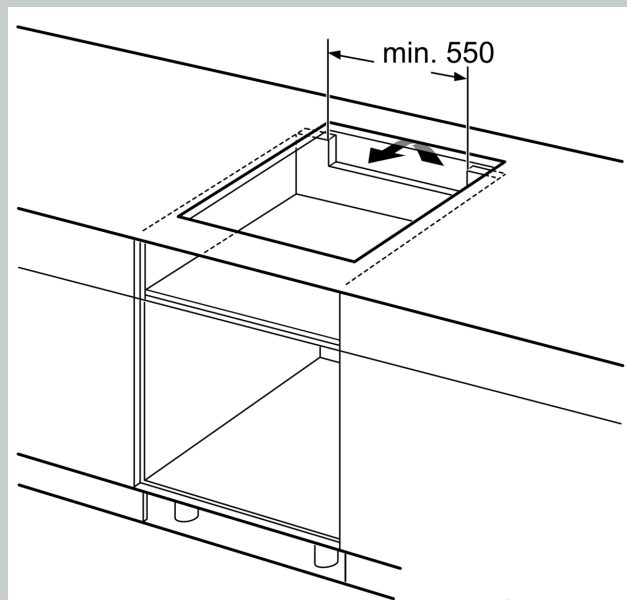

Installation

- Maße des Gerätes (HxBxT mm): 56 x 572 x 512
- Erforderlicher Ausschnitt für die Installation (HxBxT mm): 56 x 576 x 516
- Minimale Arbeitsplattenstärke: 16 mm
- Gesamtanschlusswert: 7400 W
- Powermanagement Funktion: Bei Bedarf die maximale Leistung begrenzen (abhängig von der Absicherung der Elektroinstallation).
- Zur Installation in Arbeitsplatten aus Stein, Granit oder Kunststoff. Andere Arbeitsplattenmaterialien erfordern eine Eignungsprüfung beim Hersteller der Arbeitsplatte.

N 70, INDUKTIONSKOCHFELD, 60 CM,
FLÄCHENBÜNDIG (INTEGRIERT)
T56PHF1C0

Maßzeichnungen

Maße in mm

A: Eintauchtiefe

Maße in mm

A: Min. Abstand vom Kochfeldausschnitt bis zur Wand
B: Mit Einbaubackofen darunter min. 30 mm, ggf. mehr

Siehe Platzbedarf für den Backofen

C: Fase max. 1 mm

① Lüftungsspalt muß vorgesehen werden.

Maße in mm

Maße in mm

Maßzeichnungen