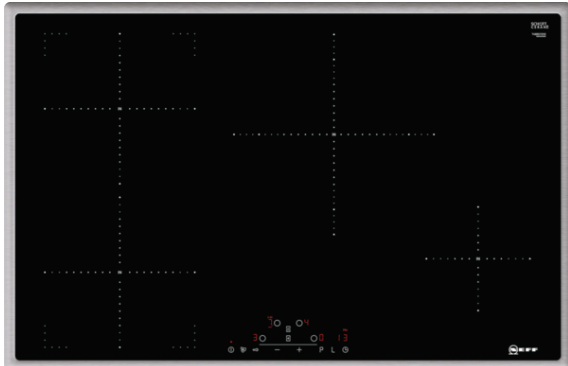

N 70, Induktionskochfeld, 80 cm, autark
T48BD13N0

COOKING PASSION SINCE 1877

Autarkes Induktions-Kochfeld mit TouchControl Bedienung.

- ✓ Induktion - Die Hitze wird bei der Induktionsbeheizung direkt im Kochgeschirr erzeugt für präzises, punktgenaues Kochen ohne Nachgaren.
- ✓ CombiZone mit zwei Nutzungsmöglichkeiten: 2 einzelne Induktions-Kochzonen oder 1 große verbundene Induktions-Kochzone
- ✓ Mit TouchControl ist eine besonders bequeme Steuerung von Kochfeldern möglich. Ein Fingertipp genügt. Ein Timer unterstützt beim Kochen.
- ✓ Designrahmen in Edelstahl

Ausstattung

Technische Daten

Gerätetyp : Kochstelle Glaskeramik
Bauform : Eingebaut
Energiequelle : Elektro
Anzahl der Kochzonen, die gleichzeitig benutzt werden können : 4
Nischenmaße (H x B x T) (mm) : 55 x 780-780 x 500-500
Gerätebreite (mm) : 795
Abmessungen des Gerätes (mm) : 55 x 795 x 517
Abmessungen des verpackten Gerätes (mm) : 126 x 953 x 603
Nettogewicht (kg) : 14,961
Bruttogewicht (kg) : 17,0
Restwärmanzeige : Getrennt
Lage der Steuerung : Vorne
Hauptoberflächenmaterial : Glaskeramik
Oberflächenfarbe : Edelstahl, Schwarz
Rahmenfarbe : Edelstahl
Approbationszertifikate : AENOR, CE
Länge Anschlusskabel (cm) : 110
EAN-Nummer : 4242004193449
Elektroanschlusswert (W) : 7400
Spannung (V) : 220-240
Frequenz (Hz) : 60; 50

Design:

- 80 cm breit
- Rahmen in Edelstahl

Technische Information:

- Einbaumaße: 780 mm x 500 mm
- Min. Arbeitsplattenstärke: 30 mm
- Kochzonen: 1 x Ø 210 mm, 2.2 kW (max. Powerstufe 3.7 kW)
Induktion; 1 x Ø 210 mm, 2.2 kW (max. Powerstufe 3.7 kW)
Induktion; 1 x Ø 280 mm, 2.6 kW (max. Powerstufe 3.7 kW)
Induktion; 1 x Ø 145 mm, 1.4 kW (max. Powerstufe 2.2 kW)
Induktion
- Hauptschalter
- Anschlußwert 7400 W
- Länge Anschlußkabel: 110 cm
- Anschlusskabel beigelegt in Verpackung