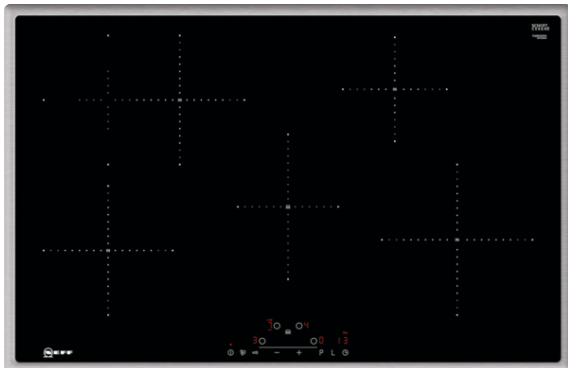

N 70, Induktionskochfeld, 80 cm, Schwarz
T48BD00N0

COOKING PASSION SINCE 1877

Autarkes Induktions-Kochfeld mit TouchControl Bedienung.

- ✓ TouchControl - ist eine besonders bequeme Steuerung von Kochfeldern. Ein Fingertipp genügt. Ein Timer unterstützt beim Kochen.
- ✓ Power Boost – optimierte Energiezufuhr für flexibleres und noch schnelleres Erhitzen
- ✓ Bräterzone – Erkennt Bräter automatisch und schaltet sich an
- ✓ Induktion – Die Hitze wird direkt im Kochgeschirr erzeugt für präzises, punktgenaues Kochen ohne Nachgaren

Ausstattung

Technische Daten

Gerätetyp : Kochstelle Glaskeramik
 Bauform : Eingebaut
 Energiequelle : Elektro
 Anzahl der Kochzonen, die gleichzeitig benutzt werden können : 4
 Nischenmaße (H x B x T) (mm) : 55 x 780-780 x 500-500
 Gerätebreite (mm) : 795
 Abmessungen des Gerätes (mm) : 55 x 795 x 517
 Abmessungen des verpackten Gerätes (mm) : 126 x 953 x 603
 Nettogewicht (kg) : 15,576
 Bruttogewicht (kg) : 17,2
 Restwärmeanzeige : Getrennt
 Lage der Steuerung : Vorne
 Hauptoberflächenmaterial : Glaskeramik
 Oberflächenfarbe : Edelstahl, Schwarz
 Rahmenfarbe : Edelstahl
 Approbationszertifikate : AENOR, CE
 Länge Anschlusskabel (cm) : 110
 EAN-Nummer : 4242004192374
 Elektroanschlusswert (W) : 7400
 Spannung (V) : 220-240
 Frequenz (Hz) : 50; 60

Design:

- 80 cm breit
- Rahmen in Edelstahl

Technische Information:

- Min. Arbeitsplattenstärke: 16 mm
- Kochzonen: 1 x Ø 180 mm, 1.8 kW (max. Powerstufe 3.1 kW) Induktion; 1 x Ø 280 mm, 2 kW (max. Powerstufe 3.7 kW) Induktion; Warmhaltezone; 1 x Ø 145 mm, 1.4 kW (max. Powerstufe 2.2 kW) Induktion; 1 x Ø 210 mm, 2.2 kW (max. Powerstufe 3.7 kW) Induktion
- Hauptschalter
- Anschlußwert 7400 W
- Länge Anschlußkabel: 110 cm
- Anschlusskabel beigelegt in Verpackung