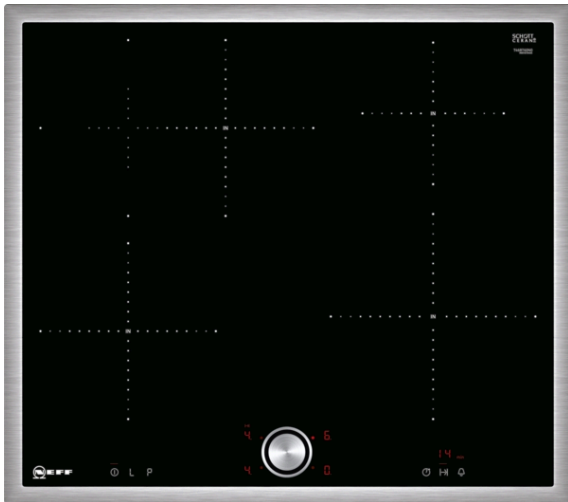

N 70, Induktionskochfeld, 60 cm, Schwarz  
T46BT60N0

COOKING PASSION SINCE 1877

#### Autarkes Induktions-Kochfeld mit TwistPad Bedienung.

- ✓ TwistPad® - magnetisch, abnehmbarer Bedienknopf, mit dem sich alle Kochzonen per Fingertipp aktivieren und regeln lassen
- ✓ Power Boost – optimierte Energiezufuhr für flexibleres und noch schnelleres Erhitzen
- ✓ Bräterzone – Erkennt Bräter automatisch und schaltet sich an
- ✓ Induktion – Die Hitze wird direkt im Kochgeschirr erzeugt für präzises, punktgenaues Kochen ohne Nachgaren

##### Technische Daten

Gerätetyp : Kochstelle Glaskeramik  
Bauform : Eingebaut  
Energiequelle : Elektro  
Anzahl der Kochzonen, die gleichzeitig benutzt werden können : 4  
Nischenmaße (H x B x T) : 55 x 560-560 x 490-500 mm  
Gerätebreite : 583 mm  
Abmessungen des Gerätes : 55 x 583 x 513 mm  
Abmessungen des verpackten Gerätes : 120 x 755 x 605 mm  
Nettogewicht : 12,759 kg  
Bruttogewicht : 13,9 kg  
Restwärmanzeige : Getrennt  
Lage der Steuerung : Vorne  
Hauptoberflächenmaterial : Glaskeramik  
Oberflächenfarbe : Edelstahl, Schwarz  
Rahmenfarbe : Edelstahl  
Approbationszertifikate : AENOR, CE  
Länge Anschlusskabel : 110 cm  
EAN-Nummer : 4242004195535  
Elektroanschlusswert : 7400 W  
Spannung : 220-240 V  
Frequenz : 50; 60 Hz

### Flexibilität der Kochzonen

- Bräterzone: Erkennt Bräter automatisch und schaltet sich an.
- 60 cm: Platz für 4 Töpfe oder Pfannen.
- Kochzone vorne links: 180 mm, 1.8 kW (maximale Leistung 3.1 kW)
- Kochzone hinten links: 280 mm, 180 mm, 1.8 kW (maximale Leistung 3.1 kW)
- Kochzone hinten rechts: 145 mm, 1.4 kW (maximale Leistung 2.2 kW)
- Kochzone vorne rechts: 210 mm, 2.2 kW (maximale Leistung 3.7 kW)