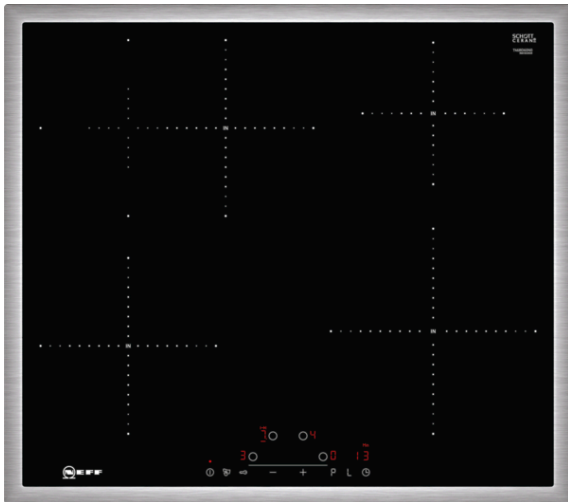

N 70, Induktionskochfeld, 60 cm, Schwarz  
T46BD60N0

COOKING PASSION SINCE 1877

##### Technische Daten

Gerätetyp : Kochstelle Glaskeramik  
Bauform : Eingebaut  
Energiequelle : Elektro  
Anzahl der Kochzonen, die gleichzeitig benutzt werden können : 4  
Nischenmaße (H x B x T) (mm) : 55 x 560-560 x 490-500  
Gerätebreite (mm) : 583  
Abmessungen des Gerätes (mm) : 55 x 583 x 513  
Abmessungen des verpackten Gerätes (mm) : 126 x 753 x 603  
Nettogewicht (kg) : 12,721  
Bruttogewicht (kg) : 13,9  
Restwärmeanzeige : Getrennt  
Lage der Steuerung : Vorne  
Oberflächenfarbe : Edelstahl, Schwarz  
Rahmenfarbe : Edelstahl  
Approbationszertifikate : AENOR, CE  
Länge Anschlusskabel (cm) : 110  
EAN-Nummer : 4242004191582  
Elektroanschlusswert (W) : 7400  
Spannung (V) : 220-240  
Frequenz (Hz) : 60; 50

### Design:

- 60 cm breit
- Rahmen in Edelstahl