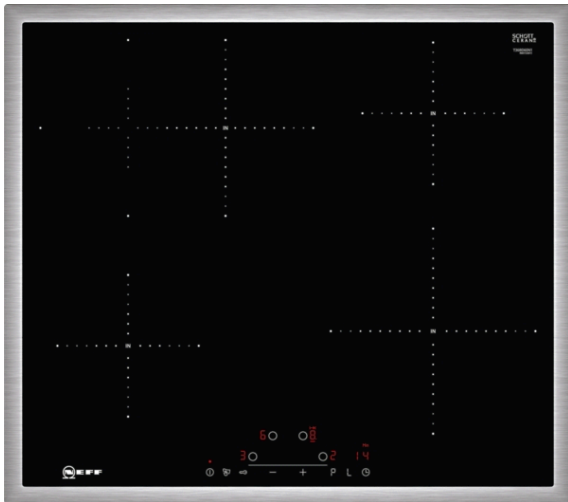

N 70, Induktionskochfeld, 60 cm, Schwarz
T36BD60N1

COOKING PASSION SINCE 1877

Autarkes Induktions-Kochfeld mit TouchControl Bedienung.

- ✓ TouchControl - ist eine besonders bequeme Steuerung von Kochfeldern. Ein Fingertipp genügt. Ein Timer unterstützt beim Kochen.
- ✓ Power Boost – optimierte Energiezufuhr für flexibleres und noch schnelleres Erhitzen
- ✓ Bräterzone – Erkennt Bräter automatisch und schaltet sich an
- ✓ Induktion – Die Hitze wird direkt im Kochgeschirr erzeugt für präzises, punktgenaues Kochen ohne Nachgaren

Ausstattung

Technische Daten

Gerätetyp : Kochstelle Glaskeramik
Bauform : Eingebaut
Energiequelle : Elektro
Anzahl der Kochzonen, die gleichzeitig benutzt werden können : 4
Nischenmaße (H x B x T) : 55 x 560-560 x 490-500 mm
Gerätebreite : 583 mm
Abmessungen des Gerätes : 55 x 583 x 513 mm
Abmessungen des verpackten Gerätes : 126 x 753 x 603 mm
Nettogewicht : 11,619 kg
Bruttogewicht : 12,8 kg
Restwärmeanzeige : Getrennt
Lage der Steuerung : Vorne
Hauptoberflächenmaterial : Glaskeramik
Oberflächenfarbe : Edelstahl, Schwarz
Rahmenfarbe : Edelstahl
Approbatonszertifikate : AENOR, CE
Länge Anschlusskabel : 110 cm
EAN-Nummer : 4242004195382
Elektroanschlusswert : 4600 W
Spannung : 220-240 V
Frequenz : 50; 60 Hz

Sonderzubehör

Z943SE0 3-er Set best aus 2 Töpfen + 1 Pfanne

4 242004 195382

Ausstattung

Bedienung:

- Touch Control

Flexibilität:

- Bräterzone
- 4 Induktionskochzonen

Design:

- 60 cm breit
- Rahmen in Edelstahl

Technische Information:

- Min. Arbeitsplattenstärke: 16 mm
- Kochzonen: 1 x Ø 145 mm, 1.4 kW (max. Powerstufe 2.2 kW)
Induktion; 1 x Ø 280 mm, 2 kW (max. Powerstufe 3.1 kW)
Induktion; 1 x Ø 145 mm, 1.4 kW (max. Powerstufe 2.2 kW)
Induktion; 1 x Ø 210 mm, 2.2 kW (max. Powerstufe 3.7 kW)
Induktion
- Hauptschalter
- Anschlußwert 4600 W
- Länge Anschlußkabel: 110 cm
- Anschlusskabel beigelegt in Verpackung