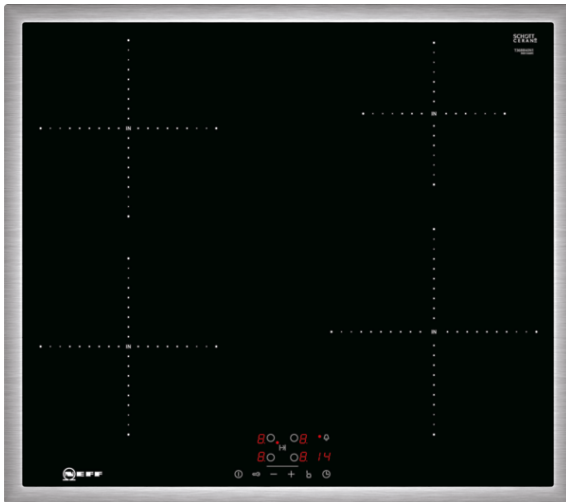

N 50, Induktionskochfeld, 60 cm, Schwarz  
T36BB40N1

COOKING PASSION SINCE 1877

Lage der Steuerung : Vorne

Hauptoberflächenmaterial : Glaskeramik

Oberflächenfarbe : Edelstahl, Schwarz

Rahmenfarbe : Edelstahl

Approbationszertifikate : AENOR, CE

Länge Anschlusskabel (cm) : 110

EAN-Nummer : 4242004195344