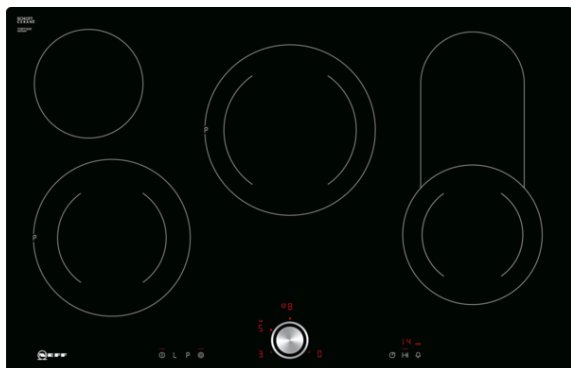

N 70, Elektrokochfeld, 80 cm, Schwarz
T18PT16X0

COOKING PASSION SINCE 1877

Sonderzubehör

Z9381X0 Zwischenboden 80cm Touch/Twist/MetalTouc
Z943SE0 3-er Set best aus 2 Töpfen + 1 Pfanne

Autarkes Elektro-Kochfeld mit TwistPad Bedienung

- ✓ TwistPad® - magnetisch, abnehmbarer Bedienknopf, mit dem sich alle Kochzonen per Fingertipp aktivieren und regeln lassen
- ✓ Power Boost – optimierte Energiezufuhr für flexibleres und noch schnelleres Erhitzen
- ✓ Bräterzone – Erkennt Bräter automatisch und schaltet sich an

Ausstattung

Technische Daten

Gerätetyp : Kochstelle Glaskeramik
Bauform : Eingebaut
Energiequelle : Elektro
Anzahl der Kochzonen, die gleichzeitig benutzt werden können : 4
Gerätebreite (mm) : 792
Abmessungen des Gerätes (mm) : 51 x 792 x 512
Abmessungen des verpackten Gerätes (mm) : 100 x 1020 x 620
Nettogewicht (kg) : 9,912
Bruttogewicht (kg) : 11,6
Restwärmeanzeige : Getrennt
Lage der Steuerung : Vorne
Hauptoberflächenmaterial : Glaskeramik
Oberflächenfarbe : Schwarz
Approbatonszertifikate : CE, VDE
EAN-Nummer : 4242004188278
Elektroanschlusswert (W) : 9700
Spannung (V) : 220-240
Frequenz (Hz) : 50; 60

4 242004 188278

N 70, Elektrokochfeld, 80 cm, Schwarz
T18PT16X0

COOKING PASSION SINCE 1877

Ausstattung

Bedienung:

- TwistPad®

Flexibilität:

- 1 Kombi-Kochzone
- 2 Zweikreis-Kochzonen