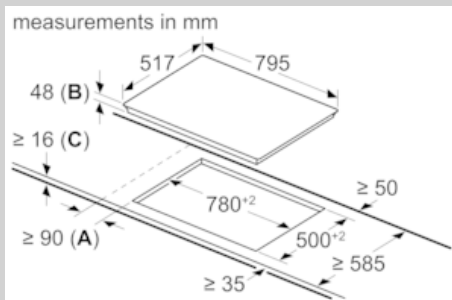

##### Technische Daten

Gerätetyp : Kochstelle Glaskeramik  
Bauform : Eingebaut  
Energiequelle : Elektro  
Anzahl der Kochzonen, die gleichzeitig benutzt werden können : 4  
Nischenmaße (H x B x T) (mm) : 48 x 780-780 x 500-500  
Gerätebreite (mm) : 795  
Abmessungen des Gerätes (mm) : 48 x 795 x 517  
Abmessungen des verpackten Gerätes (mm) : 100 x 1030 x 630  
Nettogewicht (kg) : 6,611  
Bruttogewicht (kg) : 8,3  
Restwärmanzeige : Getrennt  
Lage der Steuerung : Vorne  
Hauptoberflächenmaterial : Glaskeramik  
Oberflächenfarbe : Edelstahl, Schwarz  
Rahmenfarbe : Edelstahl  
Approbationszertifikate : CE, VDE  
EAN-Nummer : 4242004208044  
Elektroanschlusswert (W) : 9300  
Spannung (V) : 220-240  
Frequenz (Hz) : 50; 60

##### Design:

- 80 cmbreit
- Rahmen in Edelstahl

##### Technische Information:

- min. Arbeitsplattenstärke: 16 mm
- Kochzonen  
vorne links: Ø120 mm, 210 mm, 0.8 kW, 2.1 kW(max. Powerstufe 2.6 kW);  
hinten links: Ø145 mm, 1.2 kW;  
hinten mitte: Ø230 mm, 180 mm, 1.7 kW, 2.4 kW(max. Powerstufe 3.4 kW);  
vorne rechts: Ø170 mm, 265 mm, 2.6 kW, 1.8 kW;
- Ja
- Anschlußwert 9300 W
- Betriebsanzeigelampe

N 70, Elektrokochfeld, 80 cm, Schwarz  
T18BD36N0

Maßzeichnungen

- A:** Minimum distance from the hob cut-out to the wall.  
**B:** Recessed depth  
**C:** With fitted oven underneath min. 20, possibly more; see space requirements for the oven.