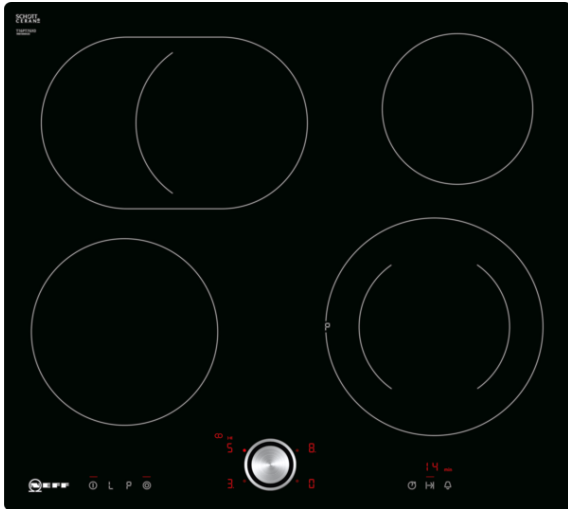

N 70, Elektrokochfeld, 60 cm, Schwarz
T16PT76X0

COOKING PASSION SINCE 1877

Autarkes Elektro-Kochfeld mit TwistPad Bedienung

- ✓ TwistPad® - magnetisch, abnehmbarer Bedienknopf, mit dem sich alle Kochzonen per Fingertipp aktivieren und regeln lassen
- ✓ Power Boost – optimierte Energiezufuhr für flexibleres und noch schnelleres Erhitzen
- ✓ Brat Zone – Erkennt Bräter automatisch und schaltet sich an

Ausstattung

Technische Daten

Gerätetyp : Kochstelle Glaskeramik
Bauform : Eingebaut
Energiequelle : Elektro
Anzahl der Kochzonen, die gleichzeitig benutzt werden können : 4
Gerätebreite (mm) : 572
Abmessungen des Gerätes (mm) : 51 x 572 x 512
Abmessungen des verpackten Gerätes (mm) : 95 x 805 x 615
Nettogewicht (kg) : 8,000
Bruttogewicht (kg) : 8,8
Restwärmeanzeige : Getrennt
Lage der Steuerung : Vorne
Hauptoberflächenmaterial : Glaskeramik
Oberflächenfarbe : Schwarz
Approbatonszertifikate : CE, VDE
EAN-Nummer : 4242004188292
Elektroanschlusswert (W) : 8300
Spannung (V) : 220-240
Frequenz (Hz) : 50; 60

4 242004 188292

N 70, Elektrokochfeld, 60 cm, Schwarz
T16PT76X0

COOKING PASSION SINCE 1877

Ausstattung

Bedienung:

- TwistPad4

Flexibilität:

- 1 Bräterzone
- Zweikreis-Zone

N 70, Elektrokochfeld, 60 cm, Schwarz
T16PT76X0

Maßzeichnungen