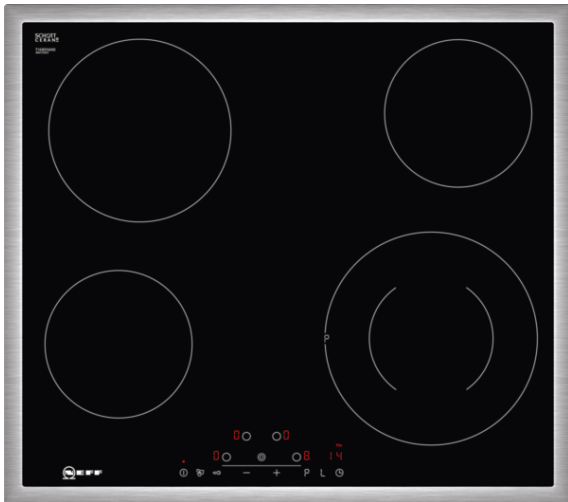

N 70, Elektrokochfeld, 60 cm, Schwarz
T16BD56N0

COOKING PASSION SINCE 1877

Autarkes Elektro-Kochfeld mit TouchControl Bedienung

- ✓ TouchControl - ist eine besonders bequeme Steuerung von Kochfeldern. Ein Fingertipp genügt. Ein Timer unterstützt beim Kochen.
- ✓ Power Boost – optimierte Energiezufuhr für flexibleres und noch schnelleres Erhitzen

Ausstattung

Technische Daten

Gerätetyp : Kochstelle Glaskeramik
Bauform : Eingebaut
Energiequelle : Elektro
Anzahl der Kochzonen, die gleichzeitig benutzt werden können : 4
Nischenmaße (H x B x T) (mm) : 48 x 560-560 x 490-500
Gerätebreite (mm) : 583
Abmessungen des Gerätes (mm) : 48 x 583 x 513
Abmessungen des verpackten Gerätes (mm) : 100 x 750 x 590
Nettogewicht (kg) : 7,357
Bruttogewicht (kg) : 8,2
Restwärmanzeige : Getrennt
Lage der Steuerung : Vorne
Hauptoberflächenmaterial : Glaskeramik
Oberflächenfarbe : Edelstahl, Schwarz
Rahmenfarbe : Edelstahl
Approbationszertifikate : CE, VDE
EAN-Nummer : 4242004211747
Elektroanschlusswert (W) : 7000
Spannung (V) : 220-240
Frequenz (Hz) : 50; 60

Sonderzubehör

Z9367X0
Z941CF0 Pfanne Ø 22 / 26 cm
Z941LP0 Topf Ø 14 (Boden) / 16 cm (Topfrand)
Z941LP1 Topf Ø 18 (Boden) / 20 cm (Topfrand)
Z943SE0 3-er Set best aus 2 Töpfen + 1 Pfanne

4 242004 211747

N 70, Elektrokochfeld, 60 cm, Schwarz
T16BD56N0

Design:

- 60 cm breit
- Rahmen in Edelstahl

Technische Information:

- min. Arbeitsplattenstärke: 16 mm
- Kochzonen
vorne links: Ø 145 mm, 1.2 kW;
hinten links: Ø 180 mm, 2 kW;
hinten rechts: Ø 145 mm, 1.2 kW;
vorne rechts: Ø 210 mm, 120 mm, 0.8 kW, 2.1 kW (max.
Powerstufe 2.6 kW);
- Hauptschalter
- Anschlußwert 7000 W
- Betriebsanzeigelampe