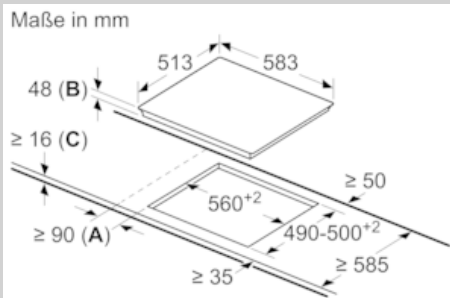

Ausstattung

Technische Daten

Gerätetyp : Kochstelle Glaskeramik
Bauform : Eingebaut
Energiequelle : Elektro
Anzahl der Kochzonen, die gleichzeitig benutzt werden können : 4
Nischenmaße (H x B x T) (mm) : 48 x 560-560 x 490-500
Gerätebreite (mm) : 583
Abmessungen des Gerätes (mm) : 48 x 583 x 513
Abmessungen des verpackten Gerätes (mm) : 100 x 750 x 590
Nettogewicht (kg) : 7,357
Bruttogewicht (kg) : 8,2
Restwärmanzeige : Getrennt
Lage der Steuerung : Vorne
Hauptoberflächenmaterial : Glaskeramik
Oberflächenfarbe : Edelstahl, Schwarz
Rahmenfarbe : Edelstahl
Approbationszertifikate : CE, VDE
EAN-Nummer : 4242004211747
Elektroanschlusswert (W) : 7000
Spannung (V) : 220-240
Frequenz (Hz) : 50; 60

Design:

- 60 cm breit
- Rahmen in Edelstahl

Technische Information:

- min. Arbeitsplattenstärke: 16 mm
- Kochzonen
vorne links: Ø 145 mm, 1.2 kW;
hinten links: Ø 180 mm, 2 kW;
hinten rechts: Ø 145 mm, 1.2 kW;
vorne rechts: Ø 210 mm, 120 mm, 0.8 kW, 2.1 kW (max.
Powerstufe 2.6 kW);
- Hauptschalter
- Anschlußwert 7000 W
- Betriebsanzeigelampe

N 70, Elektrokochfeld, 60 cm, Schwarz
T16BD56N0

Maßzeichnungen

- A:** Mindestabstand vom Muldenausschnitt bis zur Wand
B: Eintauchtiefe
C: Mit darunter eingebautem Backofen min. 20, möglicherweise mehr; siehe Platzbedarf für den Backofen.