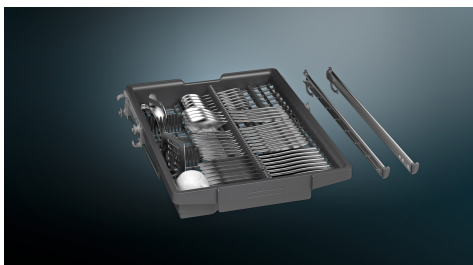

varioSchublade für flexComfort Körbe SZ34DX03

varioSchublade: mehr Flexibilität beim Beladen

- ✓ - Besteck und kleine Küchengegenstände können sicher aufbewahrt und hygienisch gereinigt werden - Mit extra Platz für kleines Geschirr (z.B. Espressotassen) oder große Besteckteile (z.B. Suppenkellen usw.) - Auszugssystem mit reibungsarmen Rollen
- ✓ Für 45 cm breite Geschirrspüler mit nachrüstbarer 3. Beladungsebene
- ✓ 4242003876114

Ausstattung

Technische Daten

Abmessungen des verpackten Gerätes:65 x 660 x 700 mm
Abmessung der Palette: 145.0 x 80.0 x 120.0
Anzahl Geräte pro Palette:20
Nettogewicht: 1.4 kg
Bruttogewicht: 2.2 kg
EAN-Nummer: 4242003876114