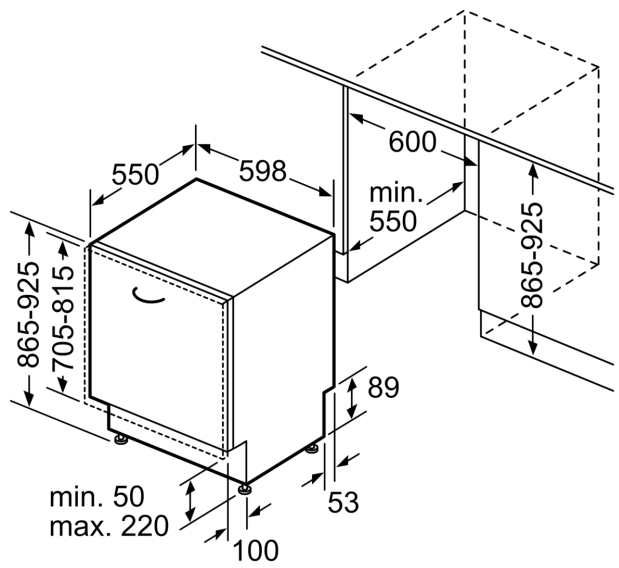

Ausstattung

Technische Daten

Energieeffizienzklasse ¹ :	A
Energieverbrauch des eco-Programms pro 100 Betriebszyklen (EU 2017/1369) ² :	54 kWh/100 Zyklen
Höchste Anzahl von Maßgedecken (EU 2017/1369):	13
Wasserverbrauch in Litern im Eco 50°C Programm pro Betriebszyklus (EU 2017/1369) ³ :	9.5 l
Programmdauer (EU 2017/1369) ⁴ :	4:55 h
Geräuschwert:	42 dB(A) re 1pW
Geräusch-Effizienzklasse:	B
Bauform:	Einbau
Höhe der Arbeitsplatte:	0 mm
Abmessungen des Gerätes:	865 x 598 x 550 mm
Nischenmaße für Installation mm (HxBxT):	865-925 x 600 x 550 mm
Tiefe bei geöffneter Tür (90°):	1200 mm
Höhenverstellbare Füße:	Ja - alle von vorne
Höhenverstellung max.:	60 mm
Verstellbarer Sockel:	Horizontal und Vertikal
Nettogewicht:	41.8 kg
Bruttogewicht:	44.0 kg
Anschlusswert:	2400 W
Absicherung:	10 A
Spannung:	220-240 V
Frequenz:	50; 60 Hz
Reparaturindex:	8.9
Länge Anschlusskabel:	175 cm
Steckerart:	Schuko-/Gardy mit Erdung
Länge Zulaufschlauch:	165 cm
Länge Ablaufschlauch:	190 cm
EAN-Nummer:	4242003967317
Gerätetyp:	Vollintegriert

Maße

- Gerätemaße (H x B x T): 86.5 cm x 59.8 cm x 55.0 cm

¹ auf einer Energieeffizienzklassen-Skala von A bis G

²Energieverbrauch kWh/100 Betriebszyklen (im Programm Eco 50 °C)

³ Wasserverbrauch in Liter pro Betriebszyklus (im Programm Eco 50 °C)

Maßzeichnungen

Maße in mm

⚡ Steckdose
() Werte mit Verlängerungssatz

Maße in mm