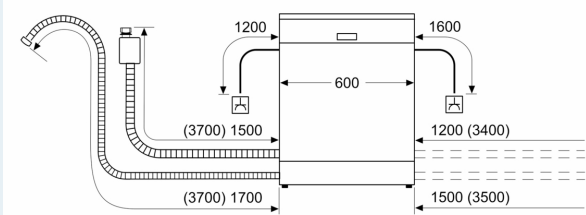

**iQ700, Vollintegrierter
Geschirrspüler, 60 cm, XXL,
varioScharnier für besondere
Einbausituationen
SX97T801BE**

Maßzeichnungen

Maße in mm

⚡ Steckdose
( ) Werte mit Verlängerungssatz