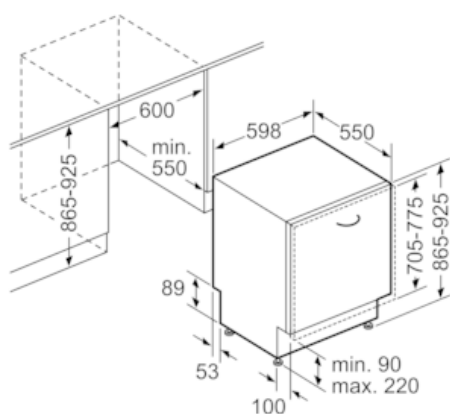

Ausstattung

Technische Daten

Wasserverbrauch (l) : 6,5
 Bauform : Eingebaut
 Höhe der Arbeitsplatte (mm) : 0
 Abmessungen des Gerätes (mm) : 865 x 598 x 550
 Nischenmaße (H x B x T) (mm) : 865-925 x 600 x 550
 Tiefe Produkt bei geöffneter Tür (90°) (mm) : 1200
 Höhenverstellbare Füße : Ja - nur vorne
 Höhenverstellung Füße maximal (mm) : 60
 Nettogewicht (kg) : 38,799
 Bruttogewicht (kg) : 41,0
 Anschlusswert (W) : 2400
 Absicherung (A) : 10
 Spannung (V) : 220-240
 Frequenz (Hz) : 50; 60
 Länge Anschlusskabel (cm) : 175
 Steckerart : Schuko-/Gardym.Erdung
 Länge Zulaufschlauch (cm) : 165
 Länge Ablaufschlauch (cm) : 190
 EAN-Nummer : 4242003782309
 Anzahl Maßgedecke : 13
 Energieeffizienzklasse (2010/30/EC) : A++
 Jährlicher Energieverbrauch (kWh/annum) - neu (2010/30/EC) : 262,00
 Energieverbrauch (kWh) : 0,92
 Leistungsaufnahme im unausgeschalteten Zustand (W) (2010/30/EC) : 0,20
 Energieverbrauch im ausgeschalteten Modus (W) - neu (2010/30/EC) : 0,20
 Jährlicher Wasserverbrauch (l/annum) - neu (2010/30/EC) : 1820
 Trocknungsklasse : A
 Vergleichsprogramm : Eco
 Programmdauer Vergleichsprogramm (min) : 195
 Schallleistung (dB(A) re 1 pW) : 44
 Art der Installation : Vollintegrierbar

Technische Informationen und Zubehör

- iQdrive-Motor
- Farbe Anzeige-Elemente: blau/weiß
- Innenbehälter/ Boden: Edelstahl/Edelstahl
- Inkl. Dampfschutz-Blech

Maße

- Gerätemaße (H x B x T): 86.5 cm x 59.8 cm x 55.0 cm

iQ300, Vollintegrierter Geschirrspüler, 60 cm, XXL SX836D01PE

Maßzeichnungen

Maße in mm

* Durch höhenverstellbare Schraubfüße
Sockelhöhe bei Gerätehöhe 865 90- 160 mm
Sockelhöhe bei Gerätehöhe 925 150-220 mm

Maße in mm