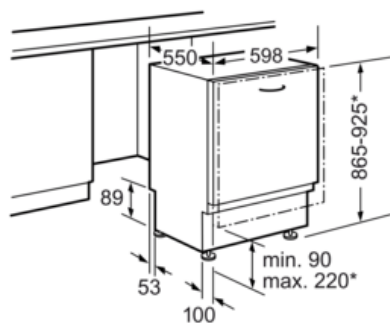

Technische Informationen und Zubehör

- iQdrive-Motor
- Farbe Anzeige-Elemente: blau/weiß
- Innenbehälter/ Boden: Edelstahl/Edelstahl
- Inkl. Dampfschutz-Blech

Maße

- Gerätemaße (H x B x T): 86.5 cm x 59.8 cm x 55.0 cm

iQ300, Vollintegrierter Geschirrspüler, 60 cm, XXL SX836D01PE

Maßzeichnungen

Maße in mm

* Durch höhenverstellbare Schraubfüße
Sockelhöhe bei Gerätehöhe 865 90- 160 mm
Sockelhöhe bei Gerätehöhe 925 150-220 mm

Maße in mm