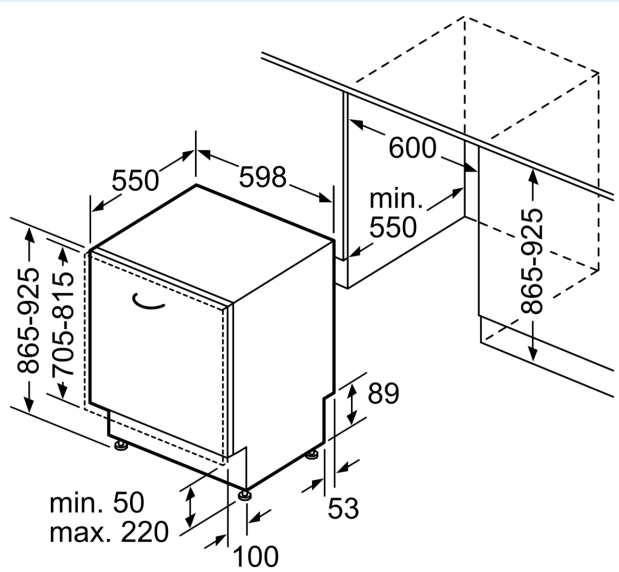

**iQ500, Vollintegrierter
Geschirrspüler, 60 cm, XXL,
varioScharnier für besondere
Einbausituationen
SX75ZX49CE**

⚡ Steckdose
( ) Werte mit Verlängerungssatz

Maße in mm