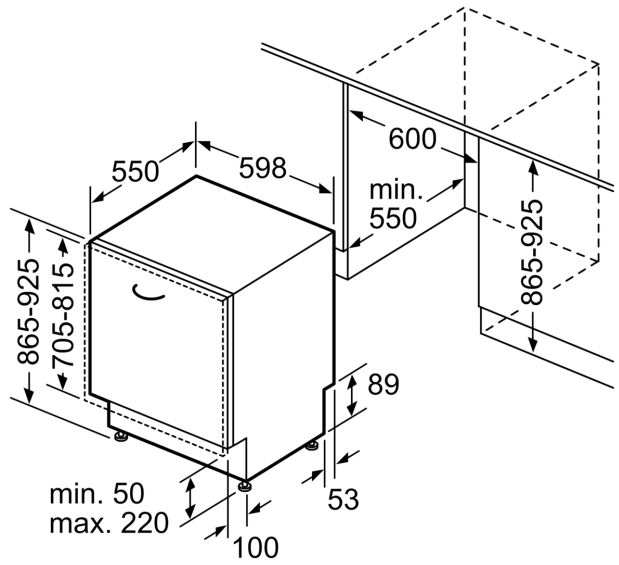

Energieeffizienzklasse:	B
Energieverbrauch des Eco 50°C Programm pro 100 Betriebszyklen: 65 kWh	
Höchste Anzahl von Maßgedecken (EU 2017/1369):	14
Wasserverbrauch in Litern im eco-Programm pro Betriebszyklus (EU 2017/1369):	9.0 l
Programmdauer (EU 2017/1369):	3:35 h
Geräuschwert:	42 dB(A) re 1pW
Geräusch-Effizienzklasse:	B
Bauform:	Einbau
Höhe der Arbeitsplatte:	0 mm
Abmessungen des Gerätes:	865 x 598 x 550 mm
Min. Nischenmaße für Installation (H x B x T):	865-925 x 600 x 550 mm
Tiefe bei geöffneter Tür (90°):	1200 mm
Höhenverstellbare Füße:	Ja - alle von vorne
Höhenverstellung max.:	60 mm
Verstellbarer Sockel:	Horizontal und Vertikal
Nettogewicht:	38.1 kg
Bruttogewicht:	40.0 kg
Anschlusswert:	2400 W
Absicherung:	10 A
Spannung:	220-240 V
Frequenz:	50; 60 Hz
Reparaturindex:	0.0
Länge Anschlusskabel:	175.0 cm
Steckerart:	Schuko-/Gardy mit Erdung
Länge Zulaufschlauch:	165 cm
Länge Ablaufschlauch:	190 cm
EAN-Nummer:	4242003941904
Gerätetyp:	Vollintegriert

Zubehör

- Gerätemaße (H x B x T): 86.5 cm x 59.8 cm x 55.0 cm

¹ auf einer Energieeffizienzklassen-Skala von A bis G

²Energieverbrauch kWh/100 Betriebszyklen (im Programm Eco 50 °C)

³ Wasserverbrauch in Liter pro Betriebszyklus (im Programm Eco 50 °C)

Maße in mm

⚡ Steckdose
() Werte mit Verlängerungssatz

Maße in mm