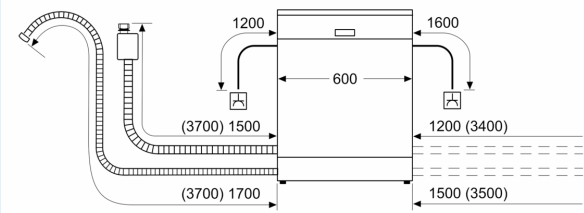

**iQ300, Vollintegrierter
Geschirrspüler, 60 cm, XXL,
varioScharnier für besondere
Einbausituationen
SX73EX02CE**

Maße in mm

⚡ Steckdose
( ) Werte mit Verlängerungssatz