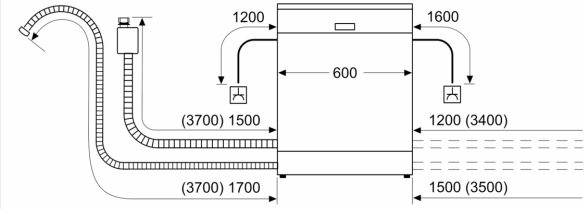

**iQ700, Vollintegrierter
Geschirrspüler, 60 cm, XXL
SX67E800BE**

Maßzeichnungen

Maße in mm

⚡ Steckdose
( ) Werte mit Verlängerungssatz