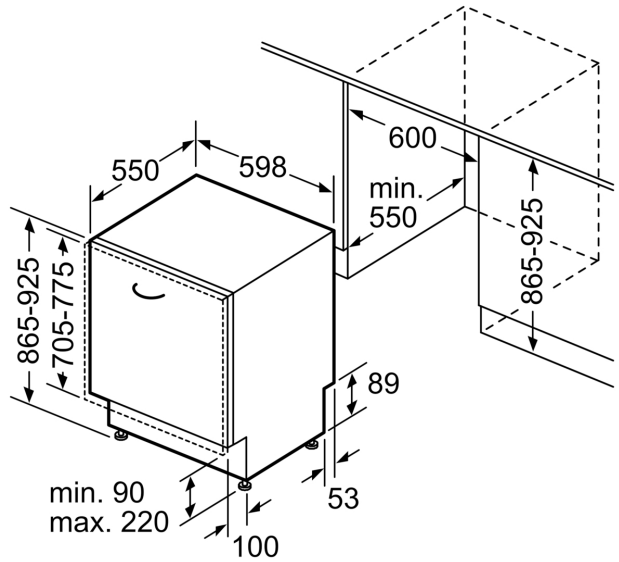

Ausstattung

Technische Daten

Energieeffizienzklasse ¹ :	A
Energieverbrauch des eco-Programms pro 100 Betriebszyklen (EU 2017/1369) ² :	54 kWh/100 Zyklen
Höchste Anzahl von Maßgedecken (EU 2017/1369):	13
Wasserverbrauch in Litern im Eco 50°C Programm pro Betriebszyklus (EU 2017/1369) ³ :	9.0 l
Programmdauer (EU 2017/1369) ⁴ :	4:30 h
Geräuschwert:	42 dB(A) re 1pW
Geräusch-Effizienzklasse:	B
Bauform:	Einbau
Höhe der Arbeitsplatte:	0 mm
Abmessungen des Gerätes:	865 x 598 x 550 mm
Nischenmaße für Installation mm (HxBxT):	865-925 x 600 x 550 mm
Tiefe bei geöffneter Tür (90°):	1200 mm
Höhenverstellbare Füße:	Ja - alle von vorne
Höhenverstellung max.:	60 mm
Verstellbarer Sockel:	Horizontal und Vertikal
Nettogewicht:	39.3 kg
Bruttogewicht:	41.5 kg
Anschlusswert:	2400 W
Absicherung:	10 A
Spannung:	220-240 V
Frequenz:	50; 60 Hz
Länge Anschlusskabel:	175 cm
Steckerart:	Schuko-/Gardy mit Erdung
Länge Zulaufschlauch:	165 cm
Länge Ablaufschlauch:	190 cm
EAN-Nummer:	4242003971666
Gerätetyp:	Vollintegriert

Maße

- Gerätemaße (H x B x T): 86.5 cm x 59.8 cm x 55.0 cm

¹ auf einer Energieeffizienzklassen-Skala von A bis G

²Energieverbrauch kWh/100 Betriebszyklen (im Programm Eco 50 °C)

³ Wasserverbrauch in Liter pro Betriebszyklus (im Programm Eco 50 °C)

Maßzeichnungen

Maße in mm

⚡ Steckdose
() Werte mit Verlängerungssatz

Maße in mm