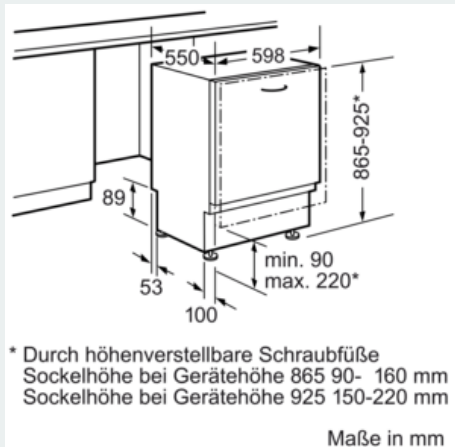

Ausstattung

Technische Daten

Wasserverbrauch (l) : 7,5
 Bauform : Eingebaut
 Höhe der Arbeitsplatte (mm) : 0
 Abmessungen des Gerätes (mm) : 865 x 598 x 550
 Nischenmaße (H x B x T) (mm) : 865-925 x 600 x 550
 Tiefe Produkt bei geöffneter Tür (90°) (mm) : 1200
 Höhenverstellbare Füße : Ja - nur vorne
 Höhenverstellung Füße maximal (mm) : 60
 Nettogewicht (kg) : 46,817
 Bruttogewicht (kg) : 49,0
 Anschlusswert (W) : 2400
 Absicherung (A) : 10
 Spannung (V) : 220-240
 Frequenz (Hz) : 50; 60
 Länge Anschlusskabel (cm) : 175
 Steckerart : Schuko-/Gardym.Erdung
 Länge Zulaufschlauch (cm) : 165
 Länge Ablaufschlauch (cm) : 190
 EAN-Nummer : 4242003769324
 Anzahl Maßgedecke : 13
 Energieeffizienzklasse (2010/30/EC) : A+++
 Jährlicher Energieverbrauch (kWh/annum) - neu (2010/30/EC) : 211,00
 Energieverbrauch (kWh) : 0,73
 Leistungsaufnahme im unausgeschalteten Zustand (W) (2010/30/EC) : 0,50
 Energieverbrauch im ausgeschalteten Modus (W) - neu (2010/30/EC) : 0,50
 Jährlicher Wasserverbrauch (l/annum) - neu (2010/30/EC) : 2100
 Trocknungsklasse : A
 Vergleichsprogramm : Eco
 Programmdauer Vergleichsprogramm (min) : 225
 Schalleistung (dB(A) re 1 pW) : 42
 Art der Installation : Vollintegrierbar

Technische Informationen und Zubehör

- iQdrive-Motor
- Farbe Anzeige-Elemente: weiß
- LED-Farbe: blau
- Innenbehälter/ Boden: Edelstahl/Edelstahl
- Inkl. Dampfschutz-Blech

Maße

- Gerätemaße (H x B x T): 86.5 cm x 59.8 cm x 55.0 cm

iQ700, Vollintegrierter Geschirrspüler, 60 cm, XXL SX678X36TE

Maßzeichnungen

* Durch höhenverstellbare Schraubfüße
Sockelhöhe bei Gerätehöhe 865 90- 160 mm
Sockelhöhe bei Gerätehöhe 925 150-220 mm