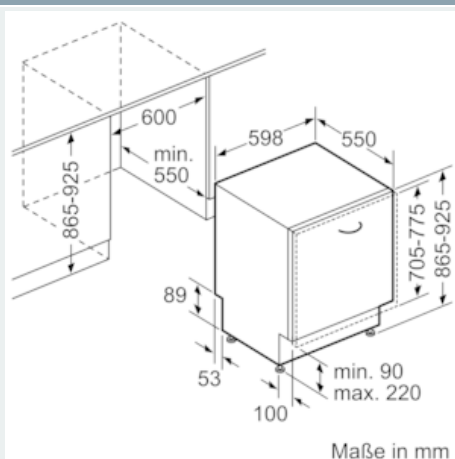

Ausstattung

Technische Daten

Wasserverbrauch (l) : 7,5
 Bauform : Eingebaut
 Höhe der Arbeitsplatte (mm) : 0
 Abmessungen des Gerätes (mm) : 865 x 598 x 550
 Nischenmaße (H x B x T) (mm) : 865-925 x 600 x 550
 Tiefe Produkt bei geöffneter Tür (90°) (mm) : 1200
 Höhenverstellbare Füße : Ja - nur vorne
 Höhenverstellung Füße maximal (mm) : 60
 Nettogewicht (kg) : 46,817
 Bruttogewicht (kg) : 49,0
 Anschlusswert (W) : 2400
 Absicherung (A) : 10
 Spannung (V) : 220-240
 Frequenz (Hz) : 50; 60
 Länge Anschlusskabel (cm) : 175
 Steckerart : Schuko-/Gardym.Erdung
 Länge Zulaufschlauch (cm) : 165
 Länge Ablaufschlauch (cm) : 190
 EAN-Nummer : 4242003769324
 Anzahl Maßgedecke : 13
 Energieeffizienzklasse (2010/30/EC) : A+++
 Jährlicher Energieverbrauch (kWh/annum) - neu (2010/30/EC) : 211,00
 Energieverbrauch (kWh) : 0,73
 Leistungsaufnahme im unausgeschalteten Zustand (W) (2010/30/EC) : 0,50
 Energieverbrauch im ausgeschalteten Modus (W) - neu (2010/30/EC) : 0,50
 Jährlicher Wasserverbrauch (l/annum) - neu (2010/30/EC) : 2100
 Trocknungsklasse : A
 Vergleichsprogramm : Eco
 Programmdauer Vergleichsprogramm (min) : 225
 Schalleistung (dB(A) re 1 pW) : 42
 Art der Installation : Vollintegrierbar

Technische Informationen und Zubehör

- iQdrive-Motor
- Farbe Anzeige-Elemente: weiß
- LED-Farbe: blau
- Innenbehälter/ Boden: Edelstahl/Edelstahl
- Inkl. Dampfschutz-Blech

Maße

- Gerätemaße (H x B x T): 86.5 cm x 59.8 cm x 55.0 cm

iQ700, Vollintegrierter Geschirrspüler, 60 cm, XXL SX678X36TE

Maßzeichnungen

* Durch höhenverstellbare Schraubfüße
Sockelhöhe bei Gerätehöhe 865 90- 160 mm
Sockelhöhe bei Gerätehöhe 925 150-220 mm