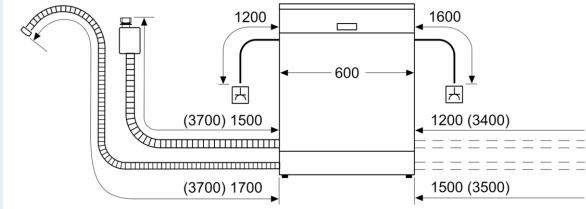

iQ500, Vollintegrierter
Geschirrspüler, 60 cm, XXL
SX65EX07CE

Maße in mm

⚡ Steckdose
( ) Werte mit Verlängerungssatz