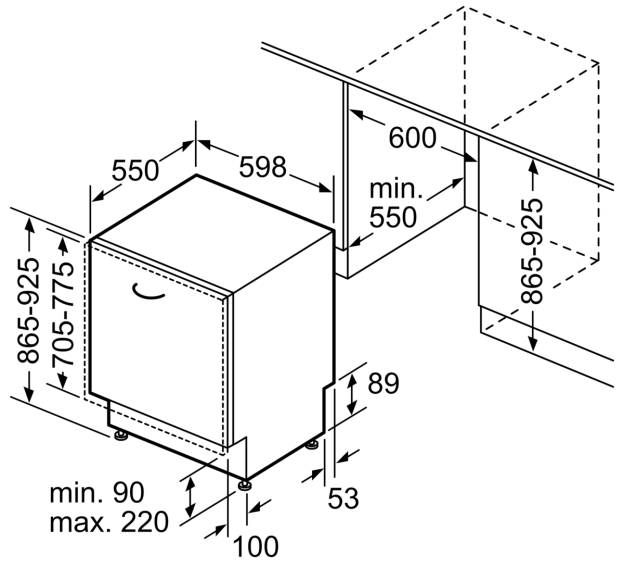

Energieeffizienzklasse:	B
Energieverbrauch des Eco 50°C Programm pro 100 Betriebszyklen: 65 kWh	
Höchste Anzahl von Maßgedecken (EU 2017/1369):	14
Wasserverbrauch in Litern im eco-Programm pro Betriebszyklus (EU 2017/1369):	9.0 l
Programmdauer (EU 2017/1369):	3:35 h
Geräuschwert:	42 dB(A) re 1pW
Geräusch-Effizienzklasse:	B
Bauform:	Einbau
Höhe der Arbeitsplatte:	0 mm
Abmessungen des Gerätes:	865 x 598 x 550 mm
Min. Nischenmaße für Installation (H x B x T):	865-925 x 600 x 550 mm
Tiefe bei geöffneter Tür (90°):	1200 mm
Höhenverstellbare Füße:	Ja - alle von vorne
Höhenverstellung max.:	60 mm
Verstellbarer Sockel:	Horizontal und Vertikal
Nettogewicht:	41.1 kg
Bruttogewicht:	43.0 kg
Anschlusswert:	2400 W
Absicherung:	10 A
Spannung:	220-240 V
Frequenz:	50; 60 Hz
Reparaturindex:	0.0
Länge Anschlusskabel:	175.0 cm
Steckerart:	Schuko-/Gardy mit Erdung
Länge Zulaufschlauch:	165 cm
Länge Ablaufschlauch:	190 cm
EAN-Nummer:	4242003938751
Gerätetyp:	Vollintegriert

Zubehör

- Gerätemaße (H x B x T): 86.5 cm x 59.8 cm x 55.0 cm

¹ auf einer Energieeffizienzklassen-Skala von A bis G

²Energieverbrauch kWh/100 Betriebszyklen (im Programm Eco 50 °C)

³ Wasserverbrauch in Liter pro Betriebszyklus (im Programm Eco 50 °C)

Maße in mm

⚡ Steckdose
() Werte mit Verlängerungssatz

Maße in mm