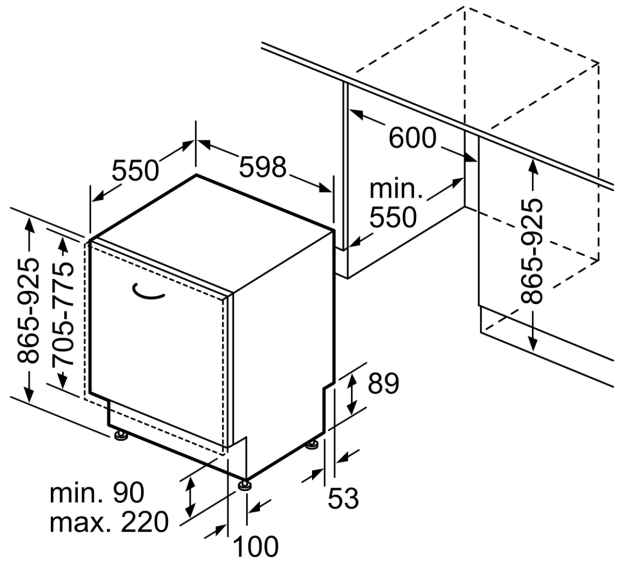

Energieeffizienzklasse:D
 Energieverbrauch des Eco 50°C Programm pro 100 Betriebszyklen:
 84 kWh
 Höchste Anzahl von Maßgedecken (EU 2017/1369):13
 Wasserverbrauch in Litern im Eco 50°C Programm pro
 Betriebszyklus (EU 2017/1369):9.5 l
 Programmdauer (EU 2017/1369): 4:55 h
 Geräuschwert: 44 dB(A) re 1pW
 Geräusch-Effizienzklasse: B
 Bauform: Einbau
 Höhe der Arbeitsplatte: 0 mm
 Abmessungen des Gerätes: 865 x 598 x 550 mm
 Nischenmaße für Installation (H x B x T): .. 865-925 x 600 x 550 mm
 Tiefe bei geöffneter Tür (90°): 1200 mm
 Höhenverstellbare Füße:Ja - alle von vorne
 Höhenverstellung max.:60 mm
 Verstellbarer Sockel: Horizontal und Vertikal
 Nettogewicht: 36.1 kg
 Bruttogewicht: 38.0 kg
 Anschlusswert: 2400 W
 Absicherung: 10 A
 Spannung:220-240 V
 Frequenz:50; 60 Hz
 Reparaturindex: 0.0
 Länge Anschlusskabel:175.0 cm
 Steckerart: Schuko-/Gardy mit Erdung
 Länge Zulaufschlauch:165 cm
 Länge Ablaufschlauch: 190 cm
 EAN-Nummer: 4242003860045
 Gerätetyp: Vollintegriert

Technische Informationen und Zubehör

- aquaStop®: eine Siemens Hausgeräte Garantie bei Wasserschäden – ein Geräteleben lang*
- Glasschon-System
- Salzeinfüllhilfe (Trichter)
- Inkl. Dampfschutz für die Arbeitsplatte
- Gerätemaße (H x B x T): 86.5 cm x 59.8 cm x 55.0 cm

* Garantiebedingungen finden Sie unter <https://www.siemens-home.bsh-group.com/de/kundendienst/garantie>

iQ300, Vollintegrierter
Geschirrspüler, 60 cm, XXL
SX63HX60AE

Maße in mm

⚡ Steckdose
() Werte mit Verlängerungssatz

Maße in mm