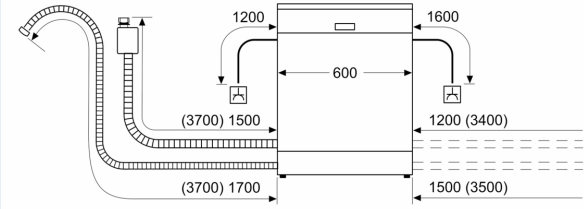

Energieeffizienzklasse:D
 Energieverbrauch des Eco 50°C Programm pro 100 Betriebszyklen:
 84 kWh
 Höchste Anzahl von Maßgedecken (EU 2017/1369):13
 Wasserverbrauch in Litern im Eco 50°C Programm pro
 Betriebszyklus (EU 2017/1369):9.5 l
 Programmdauer (EU 2017/1369): 4:55 h
 Geräuschwert: 44 dB(A) re 1pW
 Geräusch-Effizienzklasse: B
 Bauform: Einbau
 Höhe der Arbeitsplatte: 0 mm
 Abmessungen des Gerätes: 865 x 598 x 550 mm
 Nischenmaße für Installation (H x B x T): .. 865-925 x 600 x 550 mm
 Tiefe bei geöffneter Tür (90°): 1200 mm
 Höhenverstellbare Füße:Ja - alle von vorne
 Höhenverstellung max.:60 mm
 Verstellbarer Sockel: Horizontal und Vertikal
 Nettogewicht: 36.1 kg
 Bruttogewicht: 38.0 kg
 Anschlusswert: 2400 W
 Absicherung: 10 A
 Spannung:220-240 V
 Frequenz:50; 60 Hz
 Reparaturindex: 0.0
 Länge Anschlusskabel:175.0 cm
 Steckerart: Schuko-/Gardy mit Erdung
 Länge Zulaufschlauch:165 cm
 Länge Ablaufschlauch: 190 cm
 EAN-Nummer: 4242003860045
 Gerätetyp: Vollintegriert

Technische Informationen und Zubehör

- aquaStop®: eine Siemens Hausgeräte Garantie bei Wasserschäden – ein Geräteleben lang*
- Glasschon-System
- Salzeinfüllhilfe (Trichter)
- Inkl. Dampfschutz für die Arbeitsplatte
- Gerätemaße (H x B x T): 86.5 cm x 59.8 cm x 55.0 cm

* Garantiebedingungen finden Sie unter <https://www.siemens-home.bsh-group.com/de/kundendienst/garantie>

iQ300, Vollintegrierter
Geschirrspüler, 60 cm, XXL
SX63HX60AE

Maße in mm

⚡ Steckdose
() Werte mit Verlängerungssatz