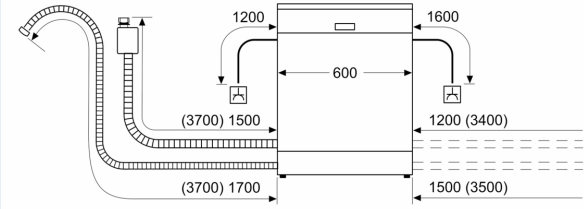

Energieeffizienzklasse:	D
Energieverbrauch des eco-Programms pro 100 Betriebszyklen (EU 2017/1369):	84 kWh
Höchste Anzahl von Maßgedecken (EU 2017/1369):	13
Wasserverbrauch in Litern im Eco 50°C Programm pro Betriebszyklus (EU 2017/1369):	9.0 l
Programmdauer (EU 2017/1369):	4:30 h
Geräuschwert:	46 dB(A) re 1pW
Geräusch-Effizienzklasse:	C
Bauform:	Einbau
Höhe der Arbeitsplatte:	0 mm
Abmessungen des Gerätes:	865 x 598 x 550 mm
Nischenmaße für Installation mm (HxBxT):	865-925 x 600 x 550 mm
Tiefe bei geöffneter Tür (90°):	1200 mm
Höhenverstellbare Füße:	Ja - alle von vorne
Höhenverstellung max.:	60 mm
Verstellbarer Sockel:	Horizontal und Vertikal
Nettogewicht:	33.4 kg
Bruttogewicht:	35.6 kg
Anschlusswert:	2400 W
Absicherung:	10 A
Spannung:	220-240 V
Frequenz:	50; 60 Hz
Reparaturindex:	0.1
Länge Anschlusskabel:	175.0 cm
Steckerart:	Schuko-/Gardy mit Erdung
Länge Zulaufschlauch:	165 cm
Länge Ablaufschlauch:	190 cm
EAN-Nummer:	4242003970003
Gerätetyp:	Vollintegriert

Technische Informationen und Zubehör

- aquaStop®: eine Siemens Hausgeräte Garantie bei Wasserschäden – ein Geräteleben lang*
- Glasschon-System

- Inkl. Dampfschutz für die Arbeitsplatte

Maße

- Gerätemaße (H x B x T): 86.5 cm x 59.8 cm x 55.0 cm

* Garantiebedingungen finden Sie unter <https://www.siemens-home.bsh-group.com/de/kundendienst/garantie>

iQ300, Vollintegrierter
Geschirrspüler, 60 cm, XXL
SX63HX15TE

Maße in mm

⚡ Steckdose
() Werte mit Verlängerungssatz