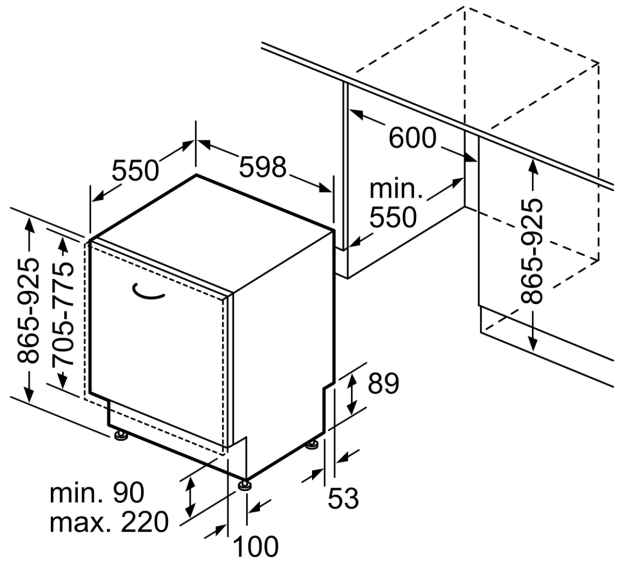

Energieeffizienzklasse:	D
Energieverbrauch des eco-Programms pro 100 Betriebszyklen (EU 2017/1369):	84 kWh
Höchste Anzahl von Maßgedecken (EU 2017/1369):	13
Wasserverbrauch in Litern im Eco 50°C Programm pro Betriebszyklus (EU 2017/1369):	9.0 l
Programmdauer (EU 2017/1369):	4:30 h
Geräuschwert:	46 dB(A) re 1pW
Geräusch-Effizienzklasse:	C
Bauform:	Einbau
Höhe der Arbeitsplatte:	0 mm
Abmessungen des Gerätes:	865 x 598 x 550 mm
Nischenmaße für Installation mm (HxBxT):	865-925 x 600 x 550 mm
Tiefe bei geöffneter Tür (90°):	1200 mm
Höhenverstellbare Füße:	Ja - alle von vorne
Höhenverstellung max.:	60 mm
Verstellbarer Sockel:	Horizontal und Vertikal
Nettogewicht:	33.4 kg
Bruttogewicht:	35.6 kg
Anschlusswert:	2400 W
Absicherung:	10 A
Spannung:	220-240 V
Frequenz:	50; 60 Hz
Reparaturindex:	0.1
Länge Anschlusskabel:	175.0 cm
Steckerart:	Schuko-/Gardy mit Erdung
Länge Zulaufschlauch:	165 cm
Länge Ablaufschlauch:	190 cm
EAN-Nummer:	4242003970003
Gerätetyp:	Vollintegriert

Technische Informationen und Zubehör

- aquaStop®: eine Siemens Hausgeräte Garantie bei Wasserschäden – ein Geräteleben lang*
- Glasschon-System

- Inkl. Dampfschutz für die Arbeitsplatte

Maße

- Gerätemaße (H x B x T): 86.5 cm x 59.8 cm x 55.0 cm

* Garantiebedingungen finden Sie unter <https://www.siemens-home.bsh-group.com/de/kundendienst/garantie>

iQ300, Vollintegrierter
Geschirrspüler, 60 cm, XXL
SX63HX15TE

Maße in mm

⚡ Steckdose
() Werte mit Verlängerungssatz

Maße in mm