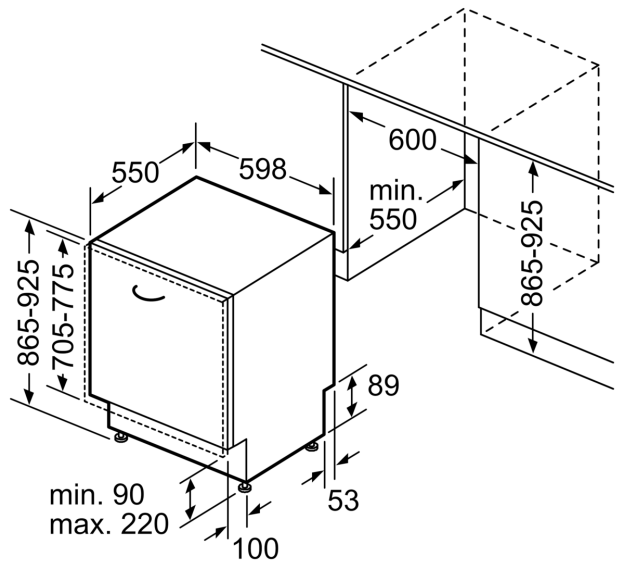

Ausstattung

Technische Daten

Energieeffizienzklasse:D
Energieverbrauch des Eco 50°C Programm pro 100 Betriebszyklen:	85 kWh
Höchste Anzahl von Maßgedecken (EU 2017/1369):14
Wasserverbrauch in Litern im eco-Programm pro Betriebszyklus (EU 2017/1369): 9.0 l
Programmdauer (EU 2017/1369): 4:30 h
Geräuschwert: 46 dB(A) re 1 pW
Geräusch-Effizienzklasse: C
Bauform: Einbau
Höhe der Arbeitsplatte: 0 mm
Abmessungen des Gerätes: 865 x 598 x 550 mm
Min. Nischenmaße für Installation (H x B x T):865-925 x 600 x 550 mm
Tiefe bei geöffneter Tür (90°): 1200 mm
Höhenverstellbare Füße:Ja - alle von vorne
Höhenverstellung max.: 60 mm
Verstellbarer Sockel: Horizontal und Vertikal
Nettogewicht: 35.2 kg
Bruttogewicht: 37.4 kg
Anschlusswert: 2400 W
Absicherung: 10 A
Spannung:220-240 V
Frequenz:50; 60 Hz
Länge Anschlusskabel:175.0 cm
Steckerart: Schuko-/Gardy mit Erdung
Länge Zulaufschlauch:165 cm
Länge Ablaufschlauch: 190 cm
EAN-Nummer: 4242003950159
Gerätetyp: Vollintegriert

Technische Informationen und Zubehör

- aquaStop®: eine Siemens Hausgeräte Garantie bei Wasserschäden – ein Geräteleben lang*
- Glasschon-System
- Inkl. Dampfschutz für die Arbeitsplatte

Zubehör

- Gerätemaße (H x B x T): 86.5 cm x 59.8 cm x 55.0 cm

* Garantiebedingungen finden Sie unter <https://www.siemens-home.bsh-group.com/de/kundendienst/garantie>

iQ300, Vollintegrierter
Geschirrspüler, 60 cm, XXL
SX63HX10VE

Maßzeichnungen

Maße in mm

△ Steckdose
 () Werte mit Verlängerungssatz

Maße in mm