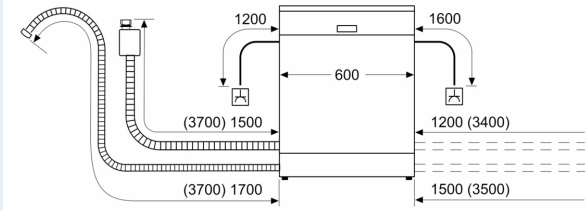

iQ300, Vollintegrierter
Geschirrspüler, 60 cm, XXL
SX63EX22CE

Maße in mm

⚡ Steckdose
( ) Werte mit Verlängerungssatz