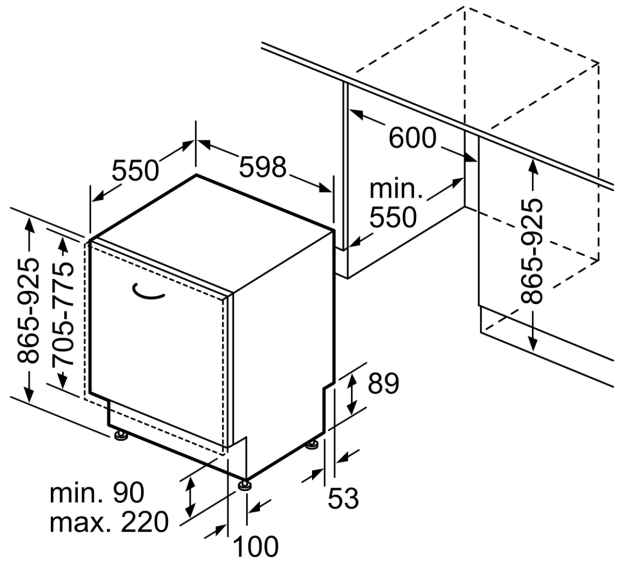

Energieeffizienzklasse:A
 Energieverbrauch des eco-Programms pro 100 Betriebszyklen (EU 2017/1369):54 kWh
 Höchste Anzahl von Maßgedecken (EU 2017/1369):14
 Wasserverbrauch in Litern im Eco 50°C Programm pro Betriebszyklus (EU 2017/1369):9.0 l
 Programmdauer (EU 2017/1369): 4:30 h
 Geräuschwert: 42 dB(A) re 1pW
 Geräusch-Effizienzklasse: B
 Bauform:Einbau
 Höhe der Arbeitsplatte: 0 mm
 Abmessungen des Gerätes: 865 x 598 x 550 mm
 Nischenmaße für Installation (H x B x T): .. 865-925 x 600 x 550 mm
 Tiefe bei geöffneter Tür (90°): 1200 mm
 Höhenverstellbare Füße:Ja - alle von vorne
 Höhenverstellung max.: 60 mm
 Verstellbarer Sockel: Horizontal und Vertikal
 Nettogewicht: 37.6 kg
 Bruttogewicht: 39.5 kg
 Anschlusswert: 2400 W
 Absicherung: 10 A
 Spannung: 220-240 V
 Frequenz:50; 60 Hz
 Länge Anschlusskabel:175.0 cm
 Steckerart: Schuko-/Gardy mit Erdung
 Länge Zulaufschlauch: 165 cm
 Länge Ablaufschlauch: 190 cm
 EAN-Nummer: 4242003962510
 Gerätetyp: Vollintegriert

Maße

- Gerätemaße (H x B x T): 86.5 cm x 59.8 cm x 55.0 cm

¹ auf einer Energieeffizienzklassen-Skala von A bis G

²Energieverbrauch kWh/100 Betriebszyklen (im Programm Eco 50 °C)

³ Wasserverbrauch in Liter pro Betriebszyklus (im Programm Eco 50 °C)

Maße in mm

⚡ Steckdose
() Werte mit Verlängerungssatz

Maße in mm