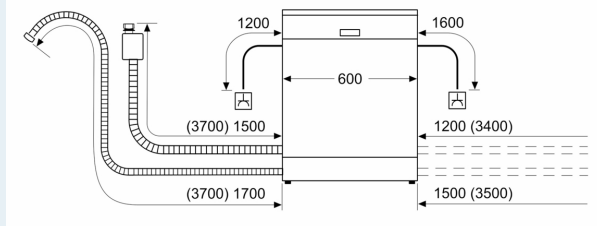

**iQ300, Vollintegrierter
Geschirrspüler, 60 cm, XXL
SX63EX22AE**

Maßzeichnungen

Maße in mm

⚡ Steckdose
( ) Werte mit Verlängerungssatz