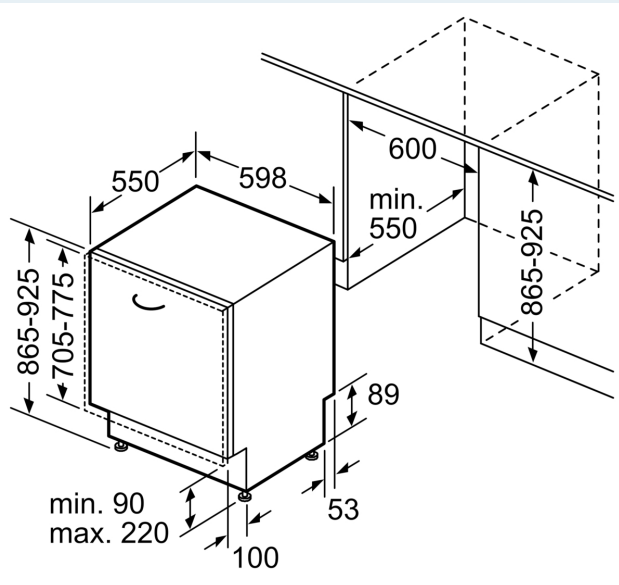

Ausstattung

Technische Daten

Energieeffizienzklasse ¹ :	A
Energieverbrauch des eco-Programms pro 100 Betriebszyklen (EU 2017/1369) ² :	54 kWh/100 Zyklen
Höchste Anzahl von Maßgedecken (EU 2017/1369):	13
Wasserverbrauch in Litern im Eco 50°C Programm pro Betriebszyklus (EU 2017/1369) ³ :	9.0 l
Programmdauer (EU 2017/1369) ⁴ :	4:30 h
Geräuschwert:	42 dB(A) re 1pW
Geräusch-Effizienzklasse:	B
Bauform:	Einbau
Höhe der Arbeitsplatte:	0 mm
Nischenmaße für Installation mm (HxBxT):	865-925 x 600 x 550 mm
Tiefe bei geöffneter Tür (90°):	1200 mm
Höhenverstellbare Füße:	Ja - alle von vorne
Höhenverstellung max.:	60 mm
Verstellbarer Sockel:	Horizontal und Vertikal
Nettogewicht:	35.8 kg
Bruttogewicht:	38.0 kg
Anschlusswert:	2400 W
Absicherung:	10 A
Spannung:	220-240 V
Frequenz:	50; 60 Hz
Reparaturindex:	9.4
Länge Anschlusskabel:	175 cm
Steckerart:	Schuko-/Gardy mit Erdung
Länge Zulaufschlauch:	165 cm
Länge Ablaufschlauch:	190 cm
EAN-Nummer:	4242003962497
Gerätetyp:	Vollintegriert

Maße

- Gerätemaße (H x B x T): 86.5 cm x 59.8 cm x 55.0 cm

¹ auf einer Energieeffizienzklassen-Skala von A bis G

²Energieverbrauch kWh/100 Betriebszyklen (im Programm Eco 50 °C)

³ Wasserverbrauch in Liter pro Betriebszyklus (im Programm Eco 50 °C)

Maßzeichnungen

Maße in mm

⚡ Steckdose
() Werte mit Verlängerungssatz

Maße in mm