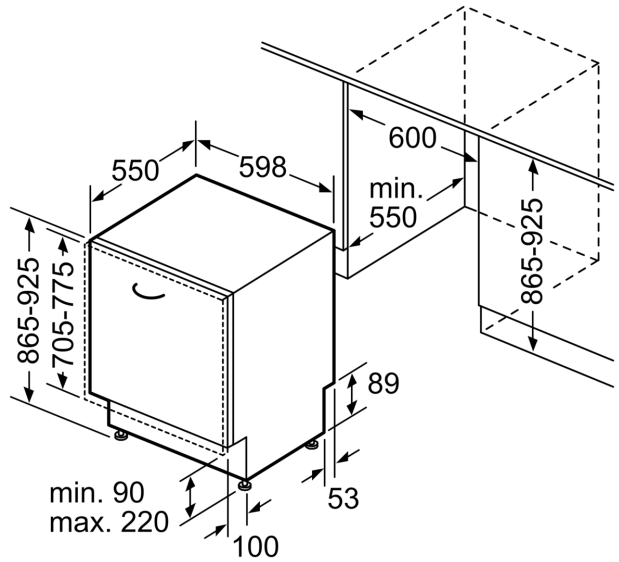

Energieeffizienzklasse:	B
Energieverbrauch des Eco 50°C Programm pro 100 Betriebszyklen: 65 kWh	
Höchste Anzahl von Maßgedecken (EU 2017/1369):	14
Wasserverbrauch in Litern im eco-Programm pro Betriebszyklus (EU 2017/1369):	9.0 l
Programmdauer (EU 2017/1369):	3:35 h
Geräuschwert:	42 dB(A) re 1pW
Geräusch-Effizienzklasse:	B
Bauform:	Einbau
Höhe der Arbeitsplatte:	0 mm
Abmessungen des Gerätes:	865 x 598 x 550 mm
Min. Nischenmaße für Installation (H x B x T):	865-925 x 600 x 550 mm
Tiefe bei geöffneter Tür (90°):	1200 mm
Höhenverstellbare Füße:	Ja - alle von vorne
Höhenverstellung max.:	60 mm
Verstellbarer Sockel:	Horizontal und Vertikal
Nettogewicht:	37.6 kg
Bruttogewicht:	39.5 kg
Anschlusswert:	2400 W
Absicherung:	10 A
Spannung:	220-240 V
Frequenz:	50; 60 Hz
Reparaturindex:	0.0
Länge Anschlusskabel:	175.0 cm
Steckerart:	Schuko-/Gardy mit Erdung
Länge Zulaufschlauch:	165 cm
Länge Ablaufschlauch:	190 cm
EAN-Nummer:	4242003946725
Gerätetyp:	Vollintegriert

Zubehör

- Gerätemaße (H x B x T): 86.5 cm x 59.8 cm x 55.0 cm

¹ auf einer Energieeffizienzklassen-Skala von A bis G

²Energieverbrauch kWh/100 Betriebszyklen (im Programm Eco 50 °C)

³ Wasserverbrauch in Liter pro Betriebszyklus (im Programm Eco 50 °C)

Maße in mm

⚡ Steckdose
() Werte mit Verlängerungssatz

Maße in mm