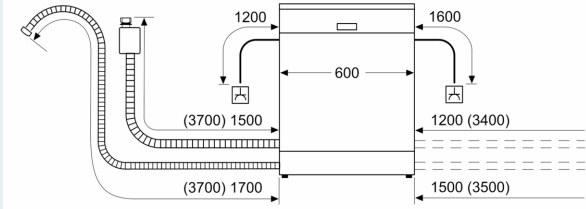

**iQ300, Vollintegrierter
Geschirrspüler, 60 cm, XXL
SX63EX02CE**

Maße in mm

⚡ Steckdose
( ) Werte mit Verlängerungssatz