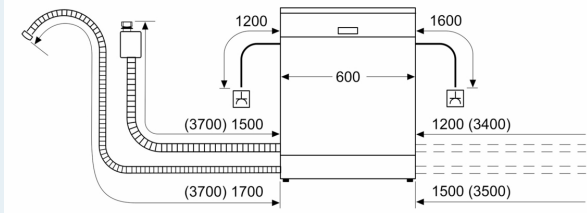

**iQ300, Vollintegrierter
Geschirrspüler, 60 cm, XXL
SX63E810BE**

Maßzeichnungen

Maße in mm

⚡ Steckdose
( ) Werte mit Verlängerungssatz