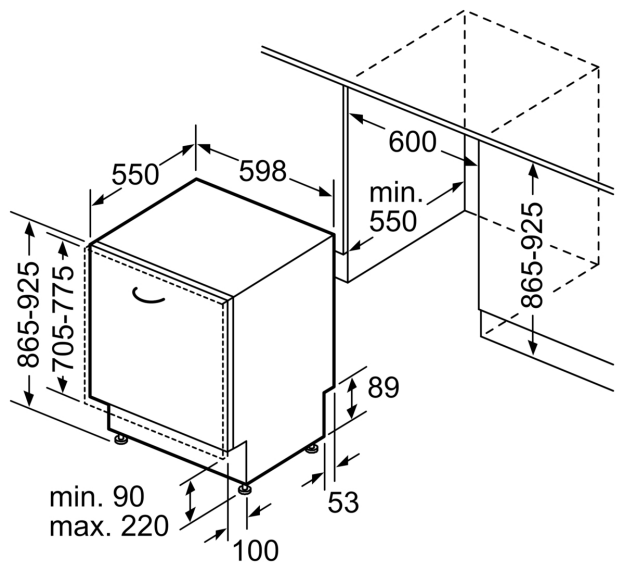

Ausstattung

Technische Daten

Energieeffizienzklasse ¹ :	A
Energieverbrauch des eco-Programms pro 100 Betriebszyklen (EU 2017/1369) ² :	54 kWh/100 Zyklen
Höchste Anzahl von Maßgedecken (EU 2017/1369):	13
Wasserverbrauch in Litern im Eco 50°C Programm pro Betriebszyklus (EU 2017/1369) ³ :	9.0 l
Programmdauer (EU 2017/1369) ⁴ :	4:30 h
Geräuschwert:	42 dB(A) re 1pW
Geräusch-Effizienzklasse:	B
Bauform:	Einbau
Höhe der Arbeitsplatte:	0 mm
Nischenmaße für Installation mm (HxBxT):	865-925 x 600 x 550 mm
Tiefe bei geöffneter Tür (90°):	1200 mm
Höhenverstellbare Füße:	Ja - alle von vorne
Höhenverstellung max.:	60 mm
Verstellbarer Sockel:	Horizontal und Vertikal
Nettogewicht:	35.8 kg
Bruttogewicht:	38.0 kg
Anschlusswert:	2400 W
Absicherung:	10 A
Spannung:	220-240 V
Frequenz:	50; 60 Hz
Max. mögliche Wasserhärte:	50°DH
Länge Anschlusskabel:	175 cm
Steckerart:	Schuko-/Gardy mit Erdung
Länge Zulaufschlauch:	165 cm
Länge Ablaufschlauch:	190 cm
EAN-Nummer:	4242003979976
Gerätetyp:	Vollintegriert

Maße

- Gerätemaße (H x B x T): 86.5 cm x 59.8 cm x 55.0 cm

¹ auf einer Energieeffizienzklassen-Skala von A bis G

²Energieverbrauch kWh/100 Betriebszyklen (im Programm Eco 50 °C)

³ Wasserverbrauch in Liter pro Betriebszyklus (im Programm Eco 50 °C)

Maßzeichnungen

Maße in mm

⚡ Steckdose
() Werte mit Verlängerungssatz

Maße in mm