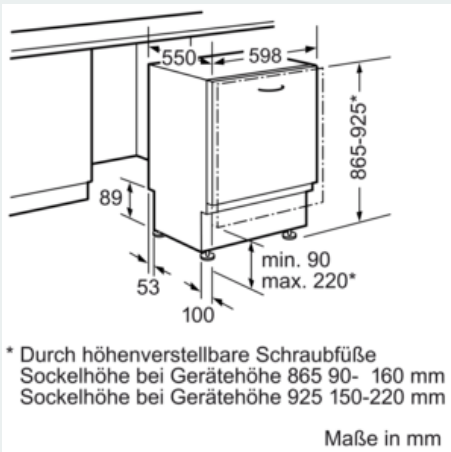

Ausstattung

Technische Daten

Wasserverbrauch (l) : 9,5
 Bauform : Eingebaut
 Höhe der Arbeitsplatte (mm) : 0
 Abmessungen des Gerätes (mm) : 865 x 598 x 550
 Nischenmaße (H x B x T) (mm) : 865-925 x 600 x 550
 Tiefe Produkt bei geöffneter Tür (90°) (mm) : 1200
 Höhenverstellbare Füße : Ja - nur vorne
 Höhenverstellung Füße maximal (mm) : 60
 Nettogewicht (kg) : 36,883
 Bruttogewicht (kg) : 39,2
 Anschlusswert (W) : 2400
 Absicherung (A) : 10
 Spannung (V) : 220-240
 Frequenz (Hz) : 50; 60
 Länge Anschlusskabel (cm) : 175
 Steckerart : Schuko-/Gardy.m.Erdung
 Länge Zulaufschlauch (cm) : 165
 Länge Ablaufschlauch (cm) : 190
 EAN-Nummer : 4242003768303
 Anzahl Maßgedecke : 13
 Energieeffizienzklasse (2010/30/EC) : A++
 Jährlicher Energieverbrauch (kWh/annum) - neu (2010/30/EC) : 262,00
 Energieverbrauch (kWh) : 0,92
 Leistungsaufnahme im unausgeschalteten Zustand (W) (2010/30/EC) : 0,10
 Energieverbrauch im ausgeschalteten Modus (W) - neu (2010/30/EC) : 0,10
 Jährlicher Wasserverbrauch (l/annum) - neu (2010/30/EC) : 2660
 Trocknungsklasse : A
 Vergleichsprogramm : Eco
 Programmdauer Vergleichsprogramm (min) : 210
 Schalleistung (dB(A) re 1 pW) : 46
 Art der Installation : Vollintegrierbar

- Startzeitvorwahl: 1-24 Stunden

Technische Informationen und Zubehör

- iQdrive-Motor
- Farbe Anzeige-Elemente: blau/weiß
- Innenbehälter/Boden: Edelstahl/Polinox
- Inkl. Dampfschutz-Blech

Maße

- Gerätemaße (H x B x T): 86.5 cm x 59.8 cm x 55.0 cm

iQ300, Vollintegrierter Geschirrspüler,
60 cm, XXL
SX636X01KE

Maßzeichnungen

* Durch höhenverstellbare Schraubfüße
Sockelhöhe bei Gerätehöhe 865 90- 160 mm
Sockelhöhe bei Gerätehöhe 925 150-220 mm