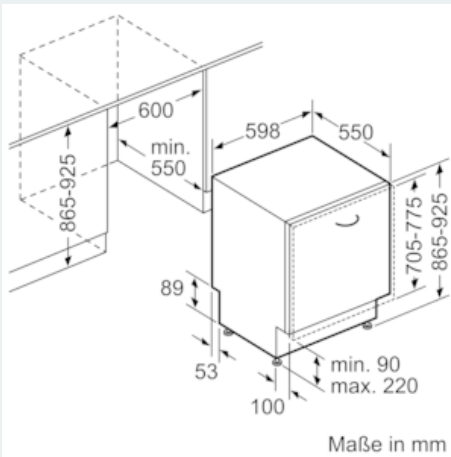

Ausstattung

Technische Daten

Wasserverbrauch (l) : 9,5
 Bauform : Eingebaut
 Höhe der Arbeitsplatte (mm) : 0
 Abmessungen des Gerätes (mm) : 865 x 598 x 550
 Nischenmaße (H x B x T) (mm) : 865-925 x 600 x 550
 Tiefe Produkt bei geöffneter Tür (90°) (mm) : 1200
 Höhenverstellbare Füße : Ja - nur vorne
 Höhenverstellung Füße maximal (mm) : 60
 Nettogewicht (kg) : 36,883
 Bruttogewicht (kg) : 39,2
 Anschlusswert (W) : 2400
 Absicherung (A) : 10
 Spannung (V) : 220-240
 Frequenz (Hz) : 50; 60
 Länge Anschlusskabel (cm) : 175
 Steckerart : Schuko-/Gardy.m.Erdung
 Länge Zulaufschlauch (cm) : 165
 Länge Ablaufschlauch (cm) : 190
 EAN-Nummer : 4242003768303
 Anzahl Maßgedecke : 13
 Energieeffizienzklasse (2010/30/EC) : A++
 Jährlicher Energieverbrauch (kWh/annum) - neu (2010/30/EC) : 262,00
 Energieverbrauch (kWh) : 0,92
 Leistungsaufnahme im unausgeschalteten Zustand (W) (2010/30/EC) : 0,10
 Energieverbrauch im ausgeschalteten Modus (W) - neu (2010/30/EC) : 0,10
 Jährlicher Wasserverbrauch (l/annum) - neu (2010/30/EC) : 2660
 Trocknungsklasse : A
 Vergleichsprogramm : Eco
 Programmdauer Vergleichsprogramm (min) : 210
 Schalleistung (dB(A) re 1 pW) : 46
 Art der Installation : Vollintegrierbar

- Startzeitvorwahl: 1-24 Stunden

Technische Informationen und Zubehör

- iQdrive-Motor
- Farbe Anzeige-Elemente: blau/weiß
- Innenbehälter/Boden: Edelstahl/Polinox
- Inkl. Dampfschutz-Blech

Maße

- Gerätemaße (H x B x T): 86.5 cm x 59.8 cm x 55.0 cm

iQ300, Vollintegrierter Geschirrspüler,
60 cm, XXL
SX636X01KE

Maßzeichnungen

* Durch höhenverstellbare Schraubfüße
Sockelhöhe bei Gerätehöhe 865 90- 160 mm
Sockelhöhe bei Gerätehöhe 925 150-220 mm