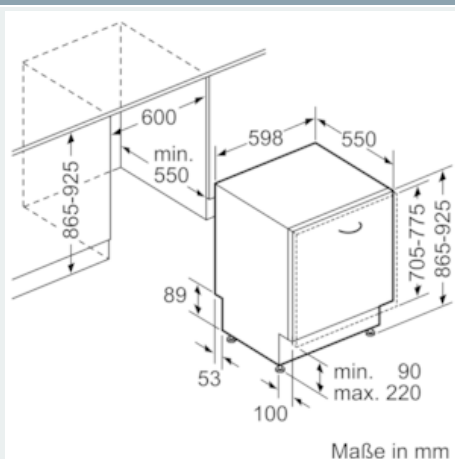

Ausstattung

Technische Daten

Wasserverbrauch (l) : 9,5
 Bauform : Eingebaut
 Höhe der Arbeitsplatte (mm) : 0
 Nischenmaße (H x B x T) (mm) : 865-925 x 600 x 550
 Tiefe Produkt bei geöffneter Tür (90°) (mm) : 1200
 Höhenverstellbare Füße : Ja - nur vorne
 Höhenverstellung Füße maximal (mm) : 60
 Verstellbarer Sockel : Horizontal und Vertikal
 Nettogewicht (kg) : 35,483
 Bruttogewicht (kg) : 38,0
 Anschlusswert (W) : 2400
 Absicherung (A) : 10
 Spannung (V) : 220-240
 Frequenz (Hz) : 50; 60
 Länge Anschlusskabel (cm) : 175
 Steckerart : Schuko-/Gardy.m.Erdung
 Länge Zulaufschlauch (cm) : 165
 Länge Ablaufschlauch (cm) : 190
 EAN-Nummer : 4242003768297
 Anzahl Maßgedecke : 12
 Energieeffizienzklasse (2010/30/EC) : A++
 Jährlicher Energieverbrauch (kWh/annum) - neu (2010/30/EC) : 258,00
 Energieverbrauch (kWh) : 0,90
 Leistungsaufnahme im unausgeschalteten Zustand (W) (2010/30/EC) : 0,10
 Energieverbrauch im ausgeschalteten Modus (W) - neu (2010/30/EC) : 0,10
 Jährlicher Wasserverbrauch (l/annum) - neu (2010/30/EC) : 2660
 Trocknungsklasse : A
 Vergleichsprogramm : Eco
 Programmdauer Vergleichsprogramm (min) : 210
 Schalleistung (dB(A) re 1 pW) : 46
 Art der Installation : Vollintegrierbar

Maße

- Gerätemaße (H x B x T): 86,5 cm x 59,8 cm x 55,0 cm

iQ300, Vollintegrierter Geschirrspüler, 60 cm SX636X01GE

Maßzeichnungen

* Durch höhenverstellbare Schraubfüße
Sockelhöhe bei Gerätehöhe 865 90-160 mm
Sockelhöhe bei Gerätehöhe 925 150-220 mm

Maße in mm