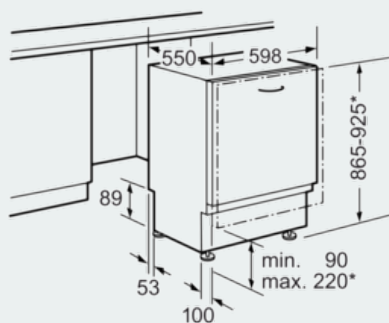

Maße

- Gerätemaße (H x B x T): 86,5 cm x 59,8 cm x 55,0 cm

iQ300, Vollintegrierter Geschirrspüler, 60 cm SX636X01GE

Maßzeichnungen

* Durch höhenverstellbare Schraubfüße
Sockelhöhe bei Gerätehöhe 865 90-160 mm
Sockelhöhe bei Gerätehöhe 925 150-220 mm

Maße in mm