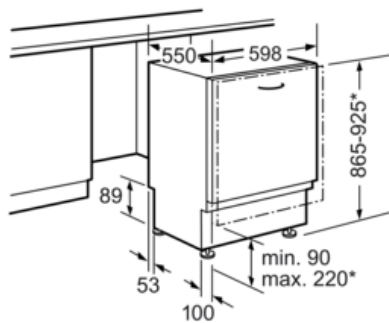

#### Maße

- Gerätemaße (H x B x T): 86.5 cm x 59.8 cm x 55.0 cm

### Maßzeichnungen

Maße in mm

\* Durch höhenverstellbare Schraubfüße  
Sockelhöhe bei Gerätehöhe 865 90- 160 mm  
Sockelhöhe bei Gerätehöhe 925 150-220 mm

Maße in mm

Maße in mm