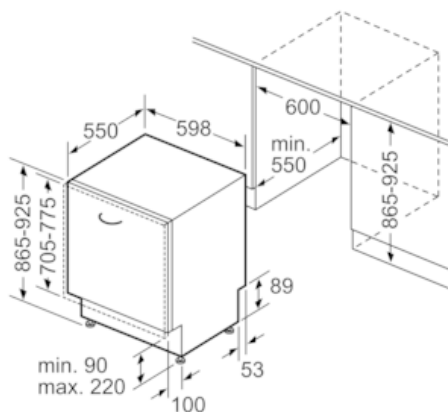

#### Maße

- Gerätemaße (H x B x T): 86.5 cm x 59.8 cm x 55.0 cm

### Maßzeichnungen

Maße in mm

\* Durch höhenverstellbare Schraubfüße  
Sockelhöhe bei Gerätehöhe 865 90- 160 mm  
Sockelhöhe bei Gerätehöhe 925 150-220 mm

Maße in mm

Maße in mm