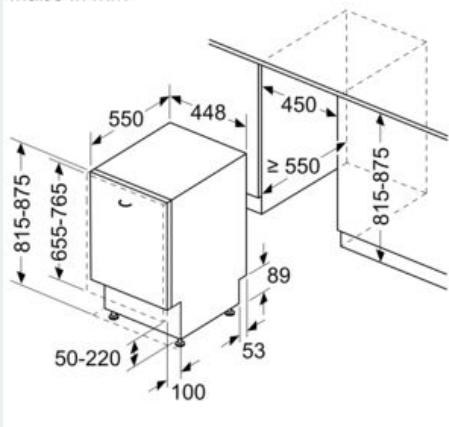

Ausstattung

Technische Daten

Energieeffizienzklasse (EU 2017/1369): D
 Energieverbrauch des eco-Programms pro 100 Betriebszyklen (EU 2017/1369): 63 kWh
 Höchste Anzahl von Maßgedecken (EU 2017/1369): 9
 Wasserverbrauch in Litern im eco-Programm pro Betriebszyklus (EU 2017/1369): 8,5 l
 Programmdauer (EU 2017/1369): 3:40 h
 Luftschallemissionen (EU 2017/1369): 44 dB(A) re 1 pW
 Luftschallemissionsklasse (EU 2017/1369): B
 Bauform: Eingebaut
 Höhe der Arbeitsplatte: 0 mm
 Abmessungen des Gerätes: 815 x 448 x 550 mm
 Min. Nischenmaße für Installation (H x B x T): 815-875 x 450 x 550 mm
 Tiefe bei geöffneter Tür (90°): 1150 mm
 Höhenverstellbare Füße: Ja - alle von vorne
 Höhenverstellung max.: 60 mm
 Verstellbarer Sockel: Horizontal und Vertikal
 Nettogewicht: 31,4 kg
 Bruttogewicht: 33,3 kg
 Anschlusswert: 2400 W
 Absicherung: 10 A
 Spannung: 220-240 V
 Frequenz: 50; 60 Hz
 Reparaturindex: 0,0
 Länge Anschlusskabel: 175,0 cm
 Steckerart: Schuko-/Gardy.m.Erdung
 Länge Zulaufschlauch: 165 cm
 Länge Ablaufschlauch: 205 cm
 EAN-Nummer: 4242003874660
 Art der Installation: Vollintegrierbar

Technische Informationen und Zubehör

- aquaStop®: eine Siemens Hausgeräte Garantie bei Wasserschäden – ein Geräteleben lang*
- mit varioScharnier
- Kindersicherung (Öffnen durch zweimal drücken der Tür)
- openAssist
- Glasschon-System
- Salzeinfüllhilfe (Trichter)
- Inkl. Dampfschutz-Blech
- Gerätemaße (H x B x T): 81.5 cm x 44.8 cm x 55.0 cm

Maßzeichnungen

Maße in mm

Maße in mm

▲ Steckdose
 () Werte mit Verlängerungssatz