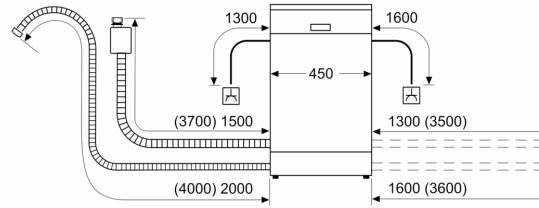

Energieeffizienzklasse: C
 Energieverbrauch des Eco 50°C Programm pro 100 Betriebszyklen:
 59 kWh
 Höchste Anzahl von Maßgedecken (EU 2017/1369): 10
 Wasserverbrauch in Litern im eco-Programm pro Betriebszyklus (EU
 2017/1369): 8.9 l
 Programmdauer (EU 2017/1369): 3:15 h
 Geräuschwert: 44 dB(A) re 1pW
 Geräusch-Effizienzklasse: B
 Bauform: Einbau
 Höhe der Arbeitsplatte: 0 mm
 Abmessungen des Gerätes: 815 x 448 x 550 mm
 Min. Nischenmaße für Installation (H x B x T): .815-875 x 450 x 550
 mm
 Tiefe bei geöffneter Tür (90°): 1150 mm
 Höhenverstellbare Füße: Ja - alle von vorne
 Höhenverstellung max.: 60 mm
 Verstellbarer Sockel: Horizontal und Vertikal
 Nettogewicht: 31.2 kg
 Bruttogewicht: 33.0 kg
 Anschlusswert: 2400 W
 Absicherung: 10 A
 Spannung: 220-240 V
 Frequenz: 50; 60 Hz
 Reparaturindex: 0.0
 Länge Anschlusskabel: 175.0 cm
 Steckerart: Schuko-/Gardy mit Erdung
 Länge Zulaufschlauch: 165 cm
 Länge Ablaufschlauch: 205 cm
 EAN-Nummer: 4242003944165
 Gerätetyp: Vollintegriert

Zubehör

- Salzeinfüllhilfe (Trichter)
- Inkl. Dampfschutz für die Arbeitsplatte

Maße

- Gerätemaße (H x B x T): 81.5 cm x 44.8 cm x 55.0 cm

¹ auf einer Energieeffizienzklassen-Skala von A bis G

²Energieverbrauch kWh/100 Betriebszyklen (im Programm Eco 50 °C)

iQ300, Vollintegrierter
Geschirrspüler, 45 cm,
varioScharnier für besondere
Einbausituationen
SR93EX24LE

Maße in mm

Maße in mm

⚡ Steckdose
() Werte mit Verlängerungssatz