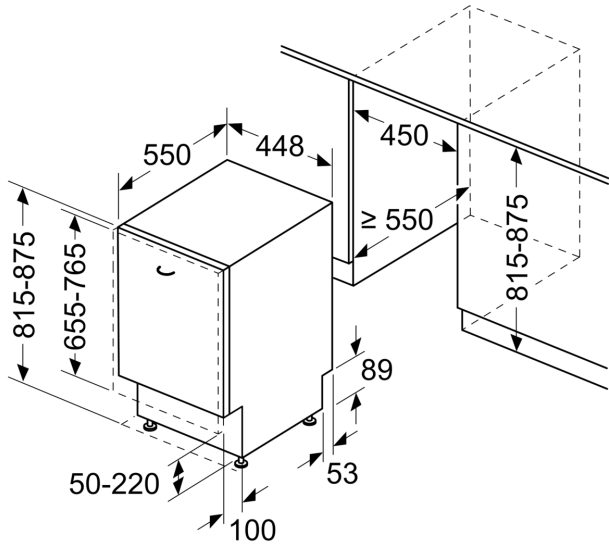

Energieeffizienzklasse: C
 Energieverbrauch des Eco 50°C Programm pro 100 Betriebszyklen:
 59 kWh
 Höchste Anzahl von Maßgedecken (EU 2017/1369): 10
 Wasserverbrauch in Litern im eco-Programm pro Betriebszyklus (EU
 2017/1369): 8.9 l
 Programmdauer (EU 2017/1369): 3:15 h
 Geräuschwert: 44 dB(A) re 1pW
 Geräusch-Effizienzklasse: B
 Bauform: Einbau
 Höhe der Arbeitsplatte: 0 mm
 Abmessungen des Gerätes: 815 x 448 x 550 mm
 Min. Nischenmaße für Installation (H x B x T): .815-875 x 450 x 550
 mm
 Tiefe bei geöffneter Tür (90°): 1150 mm
 Höhenverstellbare Füße: Ja - alle von vorne
 Höhenverstellung max.: 60 mm
 Verstellbarer Sockel: Horizontal und Vertikal
 Nettogewicht: 31.2 kg
 Bruttogewicht: 33.0 kg
 Anschlusswert: 2400 W
 Absicherung: 10 A
 Spannung: 220-240 V
 Frequenz: 50; 60 Hz
 Reparaturindex: 0.0
 Länge Anschlusskabel: 175.0 cm
 Steckerart: Schuko-/Gardy mit Erdung
 Länge Zulaufschlauch: 165 cm
 Länge Ablaufschlauch: 205 cm
 EAN-Nummer: 4242003944165
 Gerätetyp: Vollintegriert

Zubehör

- Salzeinfüllhilfe (Trichter)
- Inkl. Dampfschutz für die Arbeitsplatte

Maße

- Gerätemaße (H x B x T): 81.5 cm x 44.8 cm x 55.0 cm

¹ auf einer Energieeffizienzklassen-Skala von A bis G

²Energieverbrauch kWh/100 Betriebszyklen (im Programm Eco 50 °C)

iQ300, Vollintegrierter
Geschirrspüler, 45 cm,
varioScharnier für besondere
Einbausituationen
SR93EX24LE

Maße in mm

Maße in mm

⚡ Steckdose
() Werte mit Verlängerungssatz