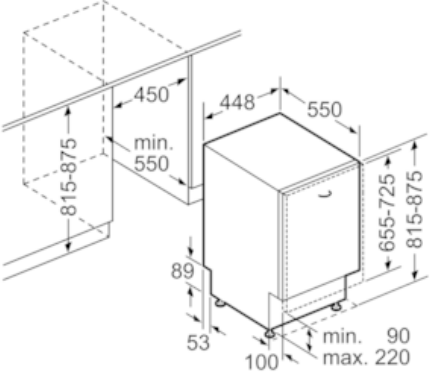

Ausstattung

Technische Daten

Wasserverbrauch (l) : 9,5
 Bauform : Eingebaut
 Höhe der Arbeitsplatte (mm) : 0
 Abmessungen des Gerätes (mm) : 815 x 448 x 550
 Nischenmaße (H x B x T) (mm) : 815-875 x 450 x 550
 Tiefe Produkt bei geöffneter Tür (90°) (mm) : 1150
 Höhenverstellbare Füße : Ja - nur vorne
 Höhenverstellung Füße maximal (mm) : 60
 Nettogewicht (kg) : 31,222
 Bruttogewicht (kg) : 33,0
 Anschlusswert (W) : 2400
 Absicherung (A) : 10
 Spannung (V) : 220-240
 Frequenz (Hz) : 50; 60
 Länge Anschlusskabel (cm) : 175
 Steckerart : Schuko-/Gardy.m.Erdung
 Länge Zulaufschlauch (cm) : 165
 Länge Ablaufschlauch (cm) : 205
 EAN-Nummer : 4242003818145
 Anzahl Maßgedecke : 10
 Energieeffizienzklasse (2010/30/EC) : A+
 Jährlicher Energieverbrauch (kWh/annum) - neu (2010/30/EC) : 237,00
 Energieverbrauch (kWh) : 0,84
 Leistungsaufnahme im unausgeschalteten Zustand (W) (2010/30/EC) : 0,10
 Energieverbrauch im ausgeschalteten Modus (W) - neu (2010/30/EC) : 0,10
 Jährlicher Wasserverbrauch (l/annum) - neu (2010/30/EC) : 2660
 Trocknungsklasse : A
 Vergleichsprogramm : Eco
 Programmdauer Vergleichsprogramm (min) : 195
 Schalleistung (dB(A) re 1 pW) : 44
 Art der Installation : Vollintegrierbar

Technische Informationen und Zubehör

- iQdrive-Motor
- Farbe Anzeige-Elemente: blau/weiß
- Innenbehälter/ Boden: Edelstahl/Edelstahl
- Inkl. Dampfschutz-Blech

Maße

- Gerätemaße (H x B x T): 81.5 cm x 44.8 cm x 55.0 cm

iQ300, Vollintegrierter Geschirrspüler,
45 cm
SR636X01ME

Maßzeichnungen

Maße in mm

Maße in mm