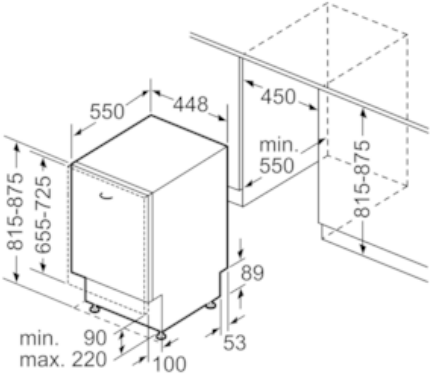

Ausstattung

Technische Daten

Wasserverbrauch (l) : 9,5
 Bauform : Eingebaut
 Höhe der Arbeitsplatte (mm) : 0
 Abmessungen des Gerätes (mm) : 815 x 448 x 550
 Nischenmaße (H x B x T) (mm) : 815-875 x 450 x 550
 Tiefe Produkt bei geöffneter Tür (90°) (mm) : 1150
 Höhenverstellbare Füße : Ja - nur vorne
 Höhenverstellung Füße maximal (mm) : 60
 Nettogewicht (kg) : 31,222
 Bruttogewicht (kg) : 33,0
 Anschlusswert (W) : 2400
 Absicherung (A) : 10
 Spannung (V) : 220-240
 Frequenz (Hz) : 50; 60
 Länge Anschlusskabel (cm) : 175
 Steckerart : Schuko-/Gardy.m.Erdung
 Länge Zulaufschlauch (cm) : 165
 Länge Ablaufschlauch (cm) : 205
 EAN-Nummer : 4242003818145
 Anzahl Maßgedecke : 10
 Energieeffizienzklasse (2010/30/EC) : A+
 Jährlicher Energieverbrauch (kWh/annum) - neu (2010/30/EC) : 237,00
 Energieverbrauch (kWh) : 0,84
 Leistungsaufnahme im unausgeschalteten Zustand (W) (2010/30/EC) : 0,10
 Energieverbrauch im ausgeschalteten Modus (W) - neu (2010/30/EC) : 0,10
 Jährlicher Wasserverbrauch (l/annum) - neu (2010/30/EC) : 2660
 Trocknungsklasse : A
 Vergleichsprogramm : Eco
 Programmdauer Vergleichsprogramm (min) : 195
 Schalleistung (dB(A) re 1 pW) : 44
 Art der Installation : Vollintegrierbar

Technische Informationen und Zubehör

- iQdrive-Motor
- Farbe Anzeige-Elemente: blau/weiß
- Innenbehälter/ Boden: Edelstahl/Edelstahl
- Inkl. Dampfschutz-Blech

Maße

- Gerätemaße (H x B x T): 81.5 cm x 44.8 cm x 55.0 cm

iQ300, Vollintegrierter Geschirrspüler,
45 cm
SR636X01ME

Maßzeichnungen

Maße in mm

Maße in mm