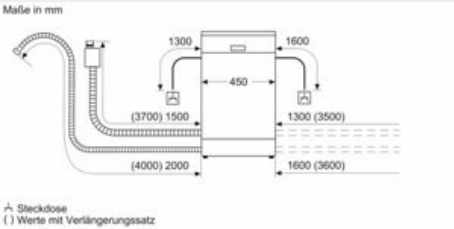

Ausstattung

Technische Daten

Energieeffizienzklasse: F
 Energieverbrauch des eco-Programms pro 100 Betriebszyklen: 78 kWh
 Höchste Anzahl von Maßgedecken: 9
 Wasserverbrauch in Litern im eco-Programm pro Betriebszyklus: 9,5 l
 Programmdauer: 3:35 h
 Luftschallemissionen: 48 dB
 Luftschallemissionsklasse: C
 Bauform: Eingebaut
 Höhe der Arbeitsplatte: 0 mm
 Abmessungen des Gerätes: 815 x 448 x 550 mm
 Nischenmaße (H x B x T): 815-875 x 450 x 550 mm
 Approbationszertifikate: CE, VDE
 Tiefe bei geöffneter Tür (90°): 1150 mm
 Höhenverstellbare Füße: Ja - von vorne
 Höhenverstellung max.: 60 mm
 Verstellbarer Sockel: Horizontal und Vertikal
 Nettogewicht: 27,229 kg
 Bruttogewicht: 28,9 kg
 Anschlusswert: 2400 W
 Absicherung: 10 A
 Spannung: 220-240 V
 Frequenz: 50; 60 Hz
 Länge Anschlusskabel: 175 cm
 Steckerart: Schuko-/Gardy.m.Erdung
 Länge Zulaufschlauch: 165 cm
 Länge Ablaufschlauch: 205 cm
 EAN-Nummer: 4242003864715
 Art der Installation: Vollintegrierbar

- aquaStop®: eine Siemens Hausgeräte Garantie bei Wasserschäden – ein Geräteleben lang*
- Glasschon-System
- Salzeinfüllhilfe (Trichter)
- Inkl. Dampfschutz-Blech
- Geräte Maße (H x B x T): 81.5 cm x 44.8 cm x 55.0 cm

* Garantiebedingungen finden Sie unter <https://www.siemens-home.bsh-group.com/de/kundendienst/garantie>

iQ100, Vollintegrierter Geschirrspüler,
45 cm
SR61IX05KE

Maßzeichnungen

Maße in mm

A Steckdose
() Werte mit Verlängerungssatz