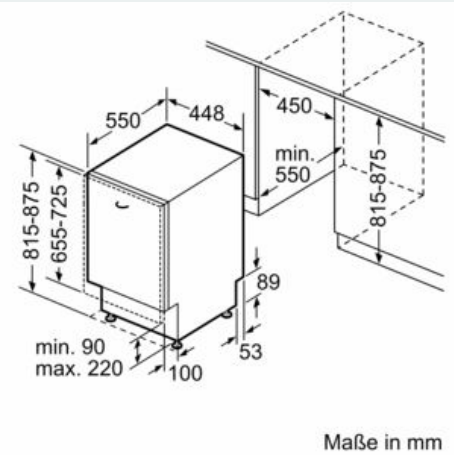

iQ100, Vollintegrierter Geschirrspüler,
45 cm
SR61IX05KE

Maßzeichnungen