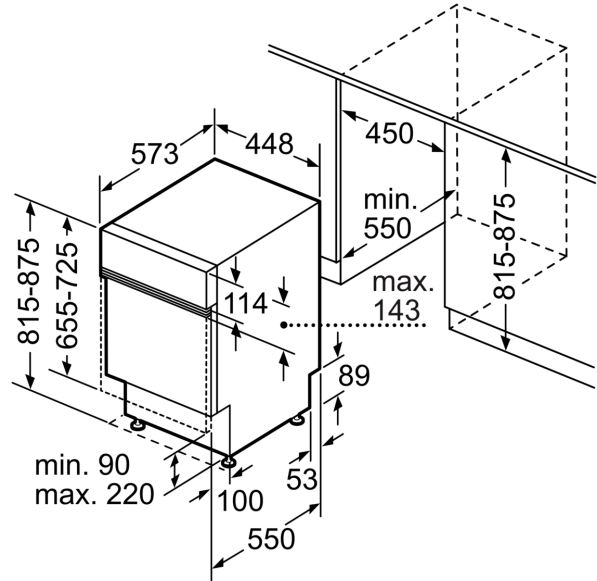

Energieeffizienzklasse: ..... C  
 Energieverbrauch des Eco 50°C Programm pro 100 Betriebszyklen:  
 59 kWh  
 Höchste Anzahl von Maßgedecken (EU 2017/1369): ..... 10  
 Wasserverbrauch in Litern im Eco 50°C Programm pro  
 Betriebszyklus (EU 2017/1369): ..... 8.9 l  
 Programmdauer (EU 2017/1369): ..... 3:15 h  
 Geräuschwert: ..... 42 dB(A) re 1pW  
 Geräusch-Effizienzklasse: ..... B  
 Bauform: ..... Einbau  
 Höhe der Arbeitsplatte: ..... 0 mm  
 Abmessungen des Gerätes: ..... 815 x 448 x 573 mm  
 Min. Nischenmaße für Installation (H x B x T): .815-875 x 450 x 550  
 mm  
 Tiefe bei geöffneter Tür (90°): ..... 1150 mm  
 Höhenverstellbare Füße: ..... Ja - alle von vorne  
 Höhenverstellung max.: ..... 60 mm  
 Verstellbarer Sockel: ..... Horizontal und Vertikal  
 Nettogewicht: ..... 38.5 kg  
 Bruttogewicht: ..... 40.3 kg  
 Anschlusswert: ..... 2400 W  
 Absicherung: ..... 10 A  
 Spannung: ..... 220-240 V  
 Frequenz: ..... 50; 60 Hz  
 Reparaturindex: ..... 8.7  
 Länge Anschlusskabel: ..... 175.0 cm  
 Steckerart: ..... Schuko-/Gardy mit Erdung  
 Länge Zulaufschlauch: ..... 165 cm  
 Länge Ablaufschlauch: ..... 205 cm  
 EAN-Nummer: ..... 4242003943649  
 Gerätetyp: ..... Teilintegriert

### Maße

- Gerätemaße (H x B x T): 81.5 cm x 44.8 cm x 57.3 cm

<sup>1</sup> auf einer Energieeffizienzklassen-Skala von A bis G

<sup>2</sup>Energieverbrauch kWh/100 Betriebszyklen (im Programm Eco 50 °C)

**iQ500, Teilintegrierter  
Geschirrspüler, 45 cm,  
Gebürsteter Stahl  
SR55ZS10ME**

Maße in mm

⚡ Steckdose  
( ) Werte mit Verlängerungssatz

Maße in mm