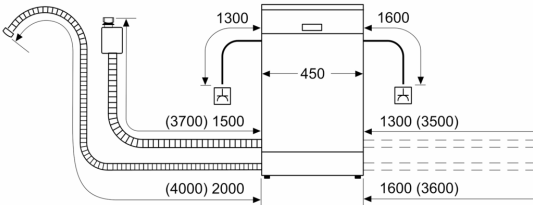

### Maße

- Gerätemaße (H x B x T): 81.5 cm x 44.8 cm x 57.3 cm

<sup>1</sup> auf einer Energieeffizienzklassen-Skala von A bis G

<sup>2</sup>Energieverbrauch kWh/100 Betriebszyklen (im Programm Eco 50 °C)

**iQ500, Teilintegrierter  
Geschirrspüler, 45 cm,  
Gebürsteter Stahl  
SR55ZS10ME**

Maße in mm

⚡ Steckdose  
( ) Werte mit Verlängerungssatz

Maße in mm