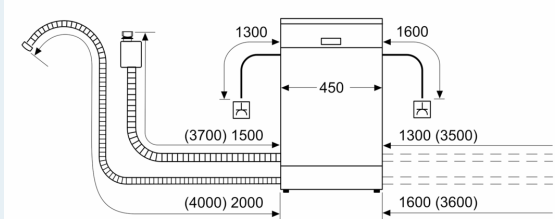

**iQ500, Freistehender
Geschirrspüler, 45 cm, Weiß
SR25ZW11ME**

Maße in mm

⚡ Steckdose
( ) Werte mit Verlängerungssatz