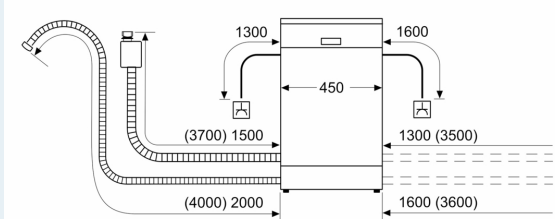

iQ300, Freistehender Geschirrspüler, 45 cm, Weiß SR23EW28KE

Maße in mm

⚡ Steckdose
( ) Werte mit Verlängerungssatz