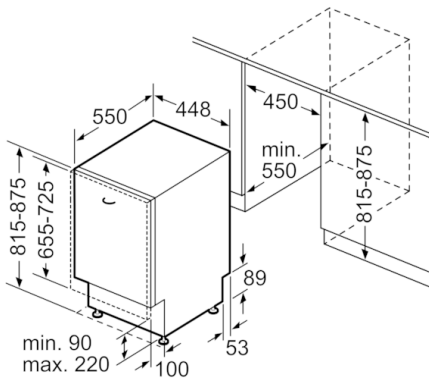

#### Maße

- Gerätemaße (H x B x T): 81.5 cm x 44.8 cm x 55.0 cm

**Serie | 6, Vollintegrierter Geschirrspüler, 45  
cm  
SPV66TD00E**

---

Maße in mm