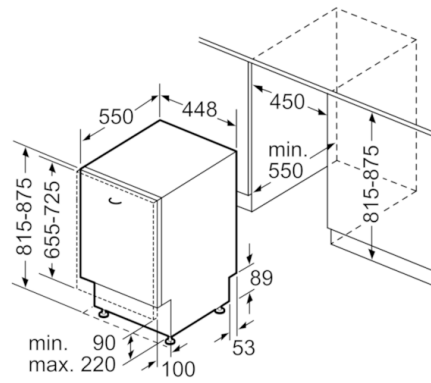

Technische Daten

Wasserverbrauch (l) :	8,5
Bauform :	Eingebaut
Höhe der Arbeitsplatte (mm) :	0
Abmessungen des Gerätes (mm) :	815 x 448 x 550
Nischenmaße (H x B x T) (mm) :	815-875 x 450 x 550
Tiefe Produkt bei geöffneter Tür (90°) (mm) :	1150
Höhenverstellbare Füße :	Ja - nur vorne
Höhenverstellung Füße maximal (mm) :	60
Nettogewicht (kg) :	29,220
Bruttogewicht (kg) :	31,0
Anschlusswert (W) :	2400
Absicherung (A) :	10
Spannung (V) :	220-240
Frequenz (Hz) :	50; 60
Länge Anschlusskabel (cm) :	175
Steckerart :	Schuko-/Gardy.m.Erdung
Länge Zulaufschlauch (cm) :	165
Länge Ablaufschlauch (cm) :	205
EAN-Nummer :	4242005061365
Anzahl Maßgedecke :	9
Energieeffizienzklasse (2010/30/EC) :	A+
Jährlicher Energieverbrauch (kWh/annum) - neu (2010/30/EC) :	220,00
Energieverbrauch (kWh) :	0,78
Leistungsaufnahme im unausgeschalteten Zustand (W) (2010/30/EC) :	0,10
Energieverbrauch im ausgeschalteten Modus (W) - neu (2010/30/EC) :	0,10
Jährlicher Wasserverbrauch (l/annum) - neu (2010/30/EC) :	2380
Trocknungsklasse :	A
Vergleichsprogramm :	Eco
Programmdauer Vergleichsprogramm (min) :	195
Schallleistung (dB(A) re 1 pW) :	48
Art der Installation :	Vollintegrierbar

Technische Informationen und Zubehör

- AquaStop: eine Bosch Garantie bei Wasserschäden – ein Geräteleben lang*
- Inkl. Dampfschutz-Blech

Maße

- Gerätemaße (H x B x T): 81.5 cm x 44.8 cm x 55.0 cm

**Serie | 2, Vollintegrierter Geschirrspüler, 45
cm
SPV24CX00E**

Maße in mm

Maße in mm