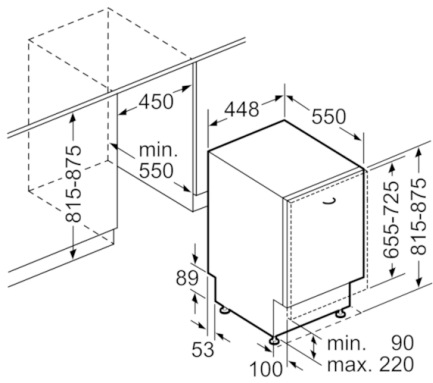

Technische Daten

Wasserverbrauch (l) :	8,5
Bauform :	Eingebaut
Höhe der Arbeitsplatte (mm) :	0
Abmessungen des Gerätes (mm) :	815 x 448 x 550
Nischenmaße (H x B x T) (mm) :	815-875 x 450 x 550
Tiefe Produkt bei geöffneter Tür (90°) (mm) :	1150
Höhenverstellbare Füße :	Ja - nur vorne
Höhenverstellung Füße maximal (mm) :	60
Nettogewicht (kg) :	29,220
Bruttogewicht (kg) :	31,0
Anschlusswert (W) :	2400
Absicherung (A) :	10
Spannung (V) :	220-240
Frequenz (Hz) :	50; 60
Länge Anschlusskabel (cm) :	175
Steckerart :	Schuko-/Gardy.m.Erdung
Länge Zulaufschlauch (cm) :	165
Länge Ablaufschlauch (cm) :	205
EAN-Nummer :	4242005061365
Anzahl Maßgedecke :	9
Energieeffizienzklasse (2010/30/EC) :	A+
Jährlicher Energieverbrauch (kWh/annum) - neu (2010/30/EC) :	220,00
Energieverbrauch (kWh) :	0,78
Leistungsaufnahme im unausgeschalteten Zustand (W) (2010/30/EC) :	0,10
Energieverbrauch im ausgeschalteten Modus (W) - neu (2010/30/EC) :	0,10
Jährlicher Wasserverbrauch (l/annum) - neu (2010/30/EC) :	2380
Trocknungsklasse :	A
Vergleichsprogramm :	Eco
Programmdauer Vergleichsprogramm (min) :	195
Schallleistung (dB(A) re 1 pW) :	48
Art der Installation :	Vollintegrierbar

Technische Informationen und Zubehör

- AquaStop: eine Bosch Garantie bei Wasserschäden – ein Geräteleben lang*
- Inkl. Dampfschutz-Blech

Maße

- Gerätemaße (H x B x T): 81.5 cm x 44.8 cm x 55.0 cm

**Serie | 2, Vollintegrierter Geschirrspüler, 45
cm
SPV24CX00E**

Maße in mm

Maße in mm