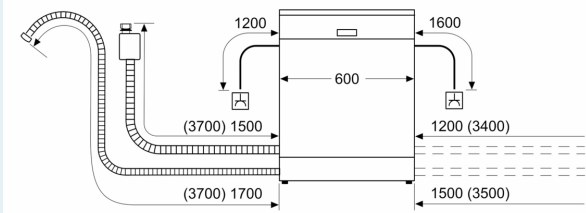

**iQ500, Vollintegrierter
Geschirrspüler, 60 cm,
varioScharnier für besondere
Einbausituationen
SN95EX56CE**

Maße in mm

⚡ Steckdose
( ) Werte mit Verlängerungssatz