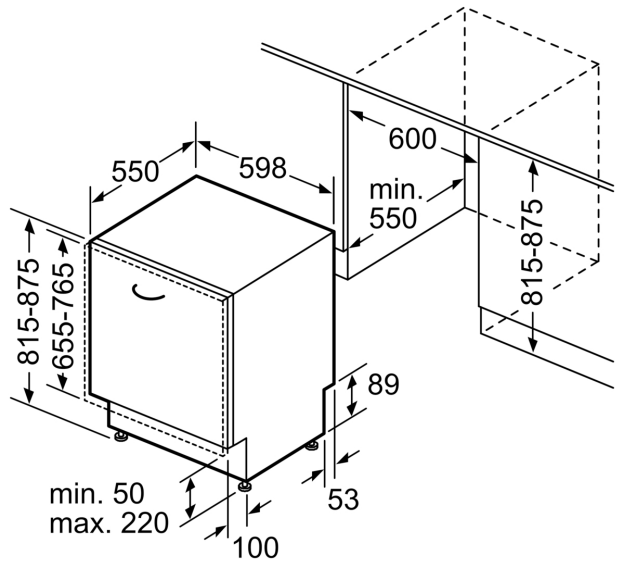

Energieeffizienzklasse:D
 Energieverbrauch des eco-Programms pro 100 Betriebszyklen (EU 2017/1369):85 kWh
 Höchste Anzahl von Maßgedecken (EU 2017/1369):14
 Wasserverbrauch in Litern im Eco 50°C Programm pro Betriebszyklus (EU 2017/1369):9.5 l
 Programmdauer (EU 2017/1369): 4:35 h
 Geräuschwert: 42 dB(A) re 1pW
 Geräusch-Effizienzklasse: B
 Bauform:Einbau
 Höhe der Arbeitsplatte: 0 mm
 Abmessungen des Gerätes: 815 x 598 x 550 mm
 Nischenmaße für Installation (H x B x T): .. 815-875 x 600 x 550 mm
 Tiefe bei geöffneter Tür (90°): 1150 mm
 Höhenverstellbare Füße:Ja - alle von vorne
 Höhenverstellung max.: 60 mm
 Verstellbarer Sockel: Horizontal und Vertikal
 Nettogewicht: 44.1 kg
 Bruttogewicht: 46.0 kg
 Anschlusswert: 2400 W
 Absicherung: 10 A
 Spannung:220-240 V
 Frequenz:50; 60 Hz
 Reparaturindex: 9.0
 Länge Anschlusskabel:175.0 cm
 Steckerart: Schuko-/Gardy mit Erdung
 Länge Zulaufschlauch:165 cm
 Länge Ablaufschlauch: 190 cm
 EAN-Nummer: 4242003866276
 Gerätetyp: Vollintegriert

Technische Informationen und Zubehör

- aquaStop®: eine Siemens Hausgeräte Garantie bei Wasserschäden – ein Geräteleben lang*
- mit varioScharnier (für Sockelhöhe \geq 50mm geeignet)
- Kindersicherung (Öffnen durch zweimal drücken der Tür)
- openAssist
- Glasschon-System
- Salzeinfüllhilfe (Trichter)
- Inkl. Dampfschutz für die Arbeitsplatte
- Gerätemaße (H x B x T): 81.5 cm x 59.8 cm x 55.0 cm

Maße in mm

⚡ Steckdose
() Werte mit Verlängerungssatz

Maße in mm