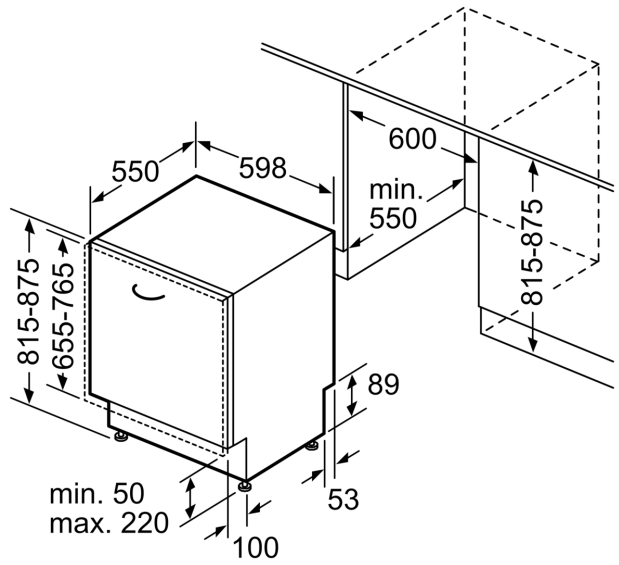

### Zubehör

- Gerätemaße (H x B x T): 81.5 cm x 59.8 cm x 55.0 cm

<sup>1</sup> auf einer Energieeffizienzklassen-Skala von A bis G

<sup>2</sup>Energieverbrauch kWh/100 Betriebszyklen (im Programm Eco 50 °C)

**iQ500, Vollintegrierter  
Geschirrspüler, 60 cm,  
varioScharnier für besondere  
Einbausituationen  
SN95EX07CE**

Maße in mm

⚡ Steckdose  
( ) Werte mit Verlängerungssatz

Maße in mm