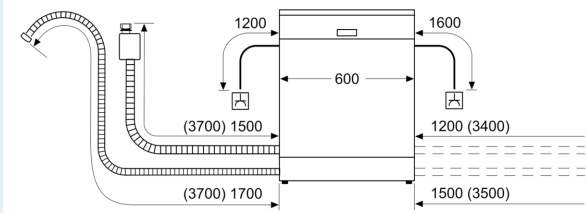

### Zubehör

- Gerätemaße (H x B x T): 81.5 cm x 59.8 cm x 55.0 cm

<sup>1</sup> auf einer Energieeffizienzklassen-Skala von A bis G

<sup>2</sup>Energieverbrauch kWh/100 Betriebszyklen (im Programm Eco 50 °C)

**iQ500, Vollintegrierter  
Geschirrspüler, 60 cm,  
varioScharnier für besondere  
Einbausituationen  
SN95EX07CE**

Maße in mm

⚡ Steckdose  
( ) Werte mit Verlängerungssatz

Maße in mm